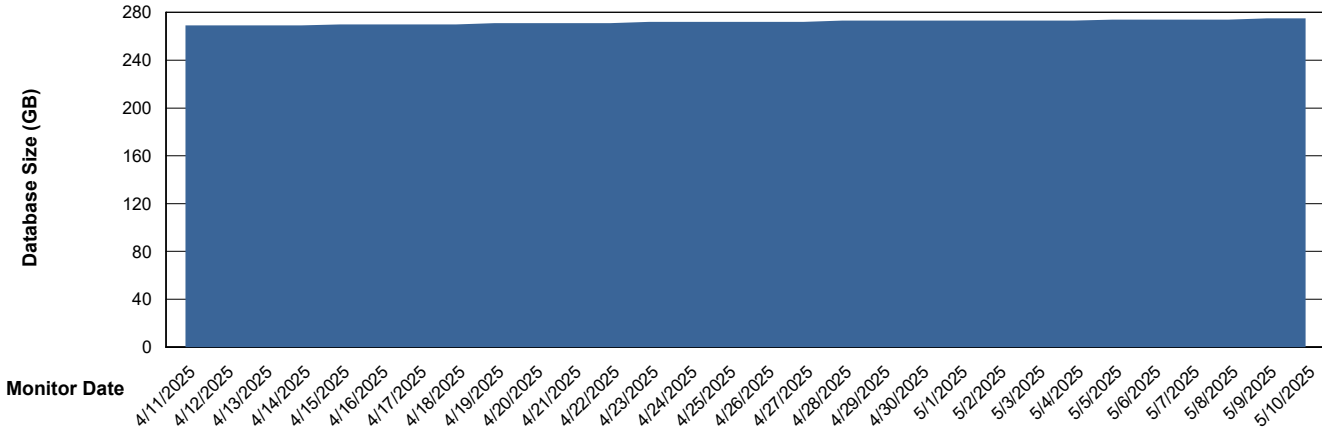

Database Performance LST-DBS4-AMS_DB_ABSME2

Weekly SLA Customer Report

Customer LST OCI AMS Production ABSME2
 Database ID 211

DATABASE SIZE LST-DBS4-AMS_DB_ABSME2

Database growth over last month

Database Tablespace LST-DBS4-AMS_DB_ABSME2

Date	Tablespace Name	Filesize (Gb)	Usedsize (Gb)	Percentage free
5/10/2025	ABSDATA	305	254	17
	INDX	60	14	77
5/9/2025	ABSDATA	305	254	17
	INDX	60	14	77
5/8/2025	ABSDATA	305	253	17
	INDX	60	14	77
5/7/2025	ABSDATA	305	253	17
	INDX	60	14	77
5/6/2025	ABSDATA	305	253	17
	INDX	60	14	77
5/5/2025	ABSDATA	305	253	17
	INDX	60	14	77
5/4/2025	ABSDATA	305	252	17
	INDX	60	14	77