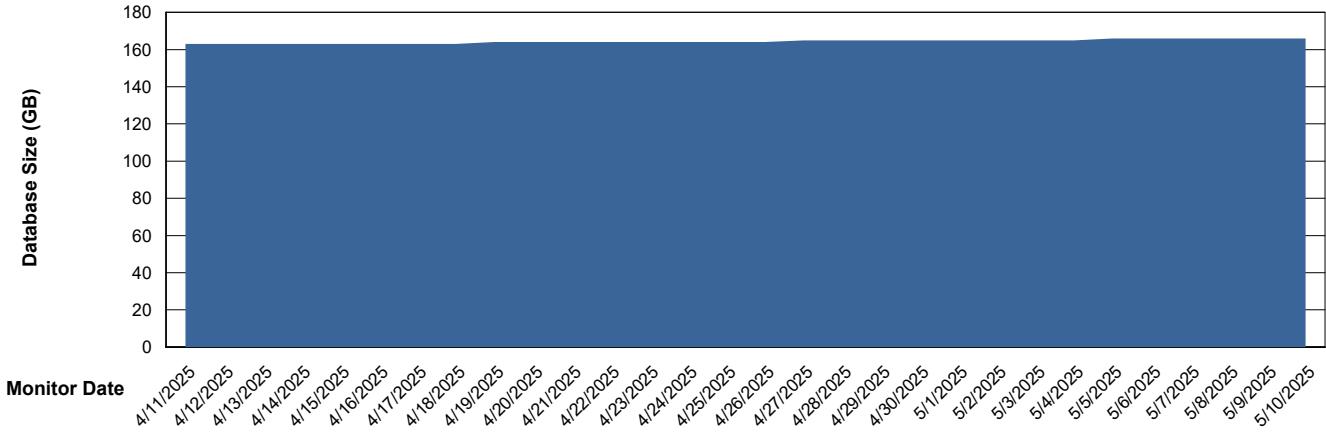

Database Performance LST-DBS6-AMS_DB_ABSEE2

Weekly SLA Customer Report

Customer LST OCI AMS Production ABSEE2
 Database ID 212

DATABASE SIZE LST-DBS6-AMS_DB_ABSEE2

Database growth over last month

Database Tablespace LST-DBS6-AMS_DB_ABSEE2

Date	Tablespace Name	Filesize (Gb)	Usedsize (Gb)	Percentage free
5/10/2025	ABSDATA	220	151	31
	INDX	60	8	86
5/9/2025	ABSDATA	220	151	32
	INDX	60	8	86
5/8/2025	ABSDATA	220	151	32
	INDX	60	8	86
5/7/2025	ABSDATA	220	150	32
	INDX	60	8	86
5/6/2025	ABSDATA	220	150	32
	INDX	60	8	86
5/5/2025	ABSDATA	220	150	32
	INDX	60	8	86
5/4/2025	ABSDATA	220	150	32
	INDX	60	8	86