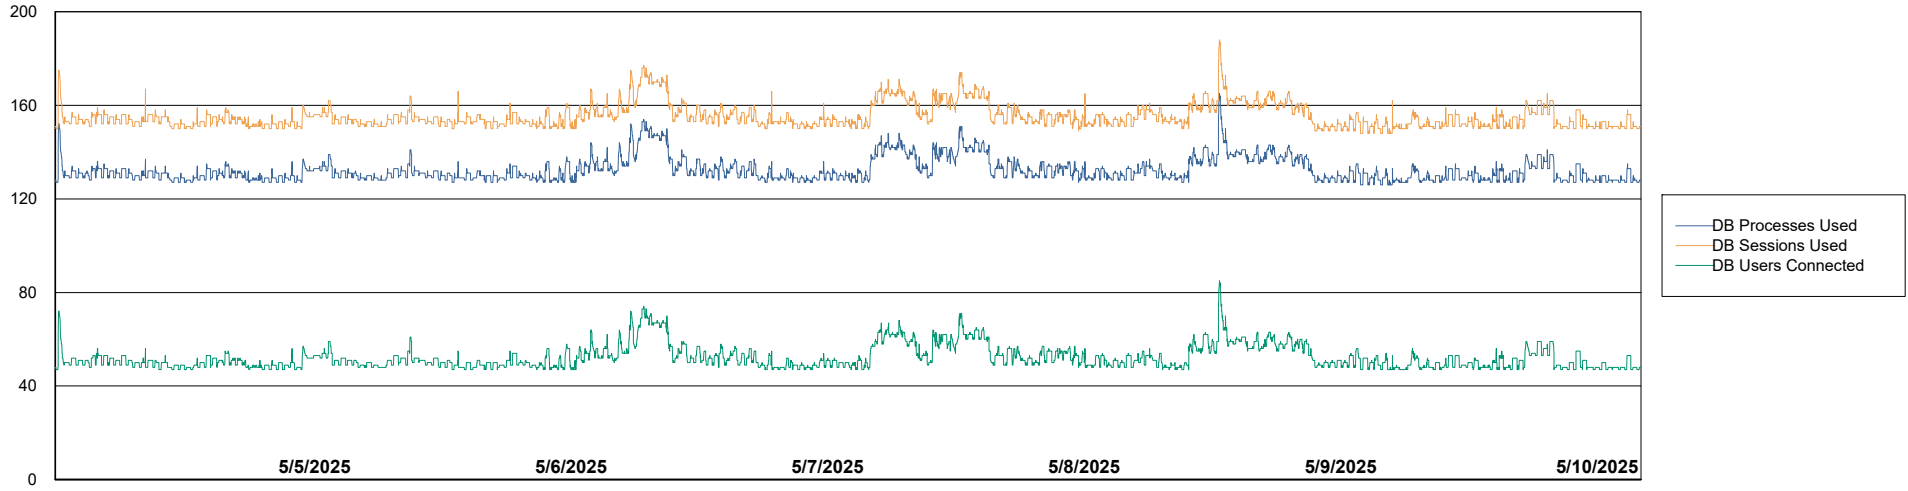

Database Performance LST-DBS1-AMS_DB_ABSCH