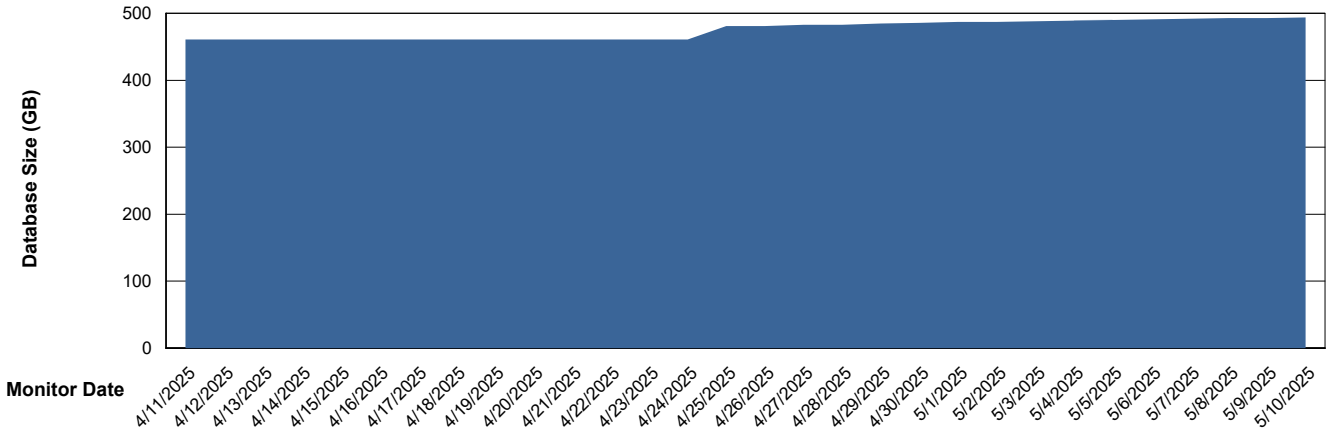

Database Performance LST-DBS2-AMS_DB_ABSCH2

Weekly SLA Customer Report

Customer LST OCI AMS Production ABSCH2
 Database ID 216

DATABASE SIZE LST-DBS2-AMS_DB_ABSCH2

Database growth over last month

Database Tablespace LST-DBS2-AMS_DB_ABSCH2

Date	Tablespace Name	Filesize (Gb)	Usedsize (Gb)	Percentage free
5/10/2025	ABSDATA	565	462	18
	INDX	37	24	34
5/9/2025	ABSDATA	565	461	18
	INDX	37	24	34
5/8/2025	ABSDATA	565	461	18
	INDX	37	24	34
5/7/2025	ABSDATA	565	460	19
	INDX	37	24	35
5/6/2025	ABSDATA	565	460	19
	INDX	37	24	35
5/5/2025	ABSDATA	565	459	19
	INDX	37	24	35
5/4/2025	ABSDATA	565	459	19
	INDX	37	24	35