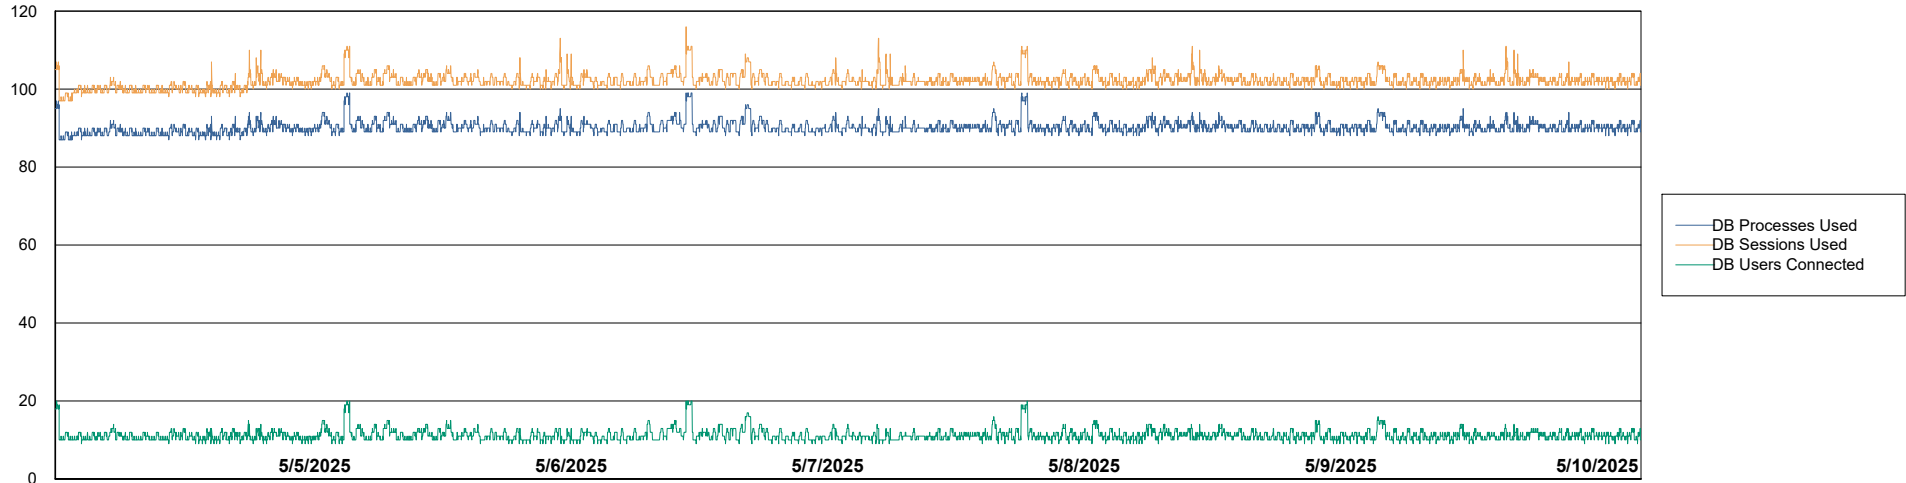

Database Performance LLG_ABSBI01_BI_PROD_ABS1