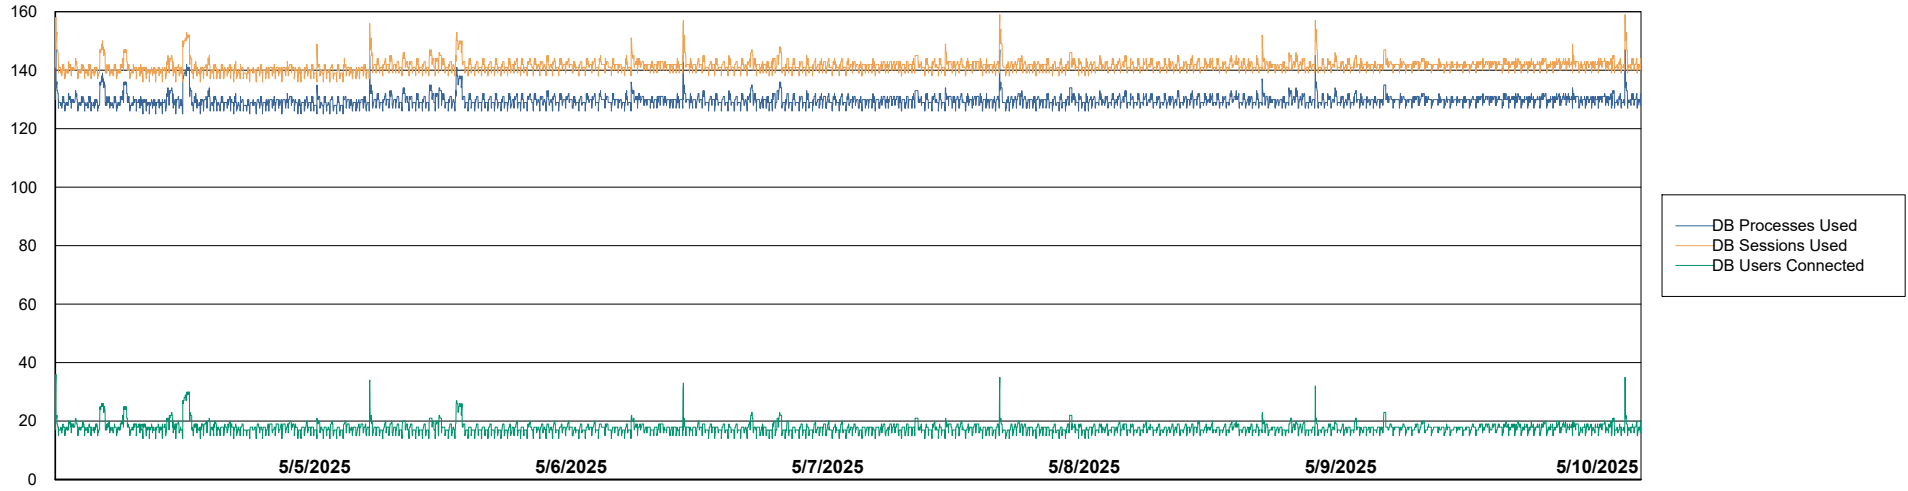

Database Performance HUE_PRD_S-ORABI2024_ABS1