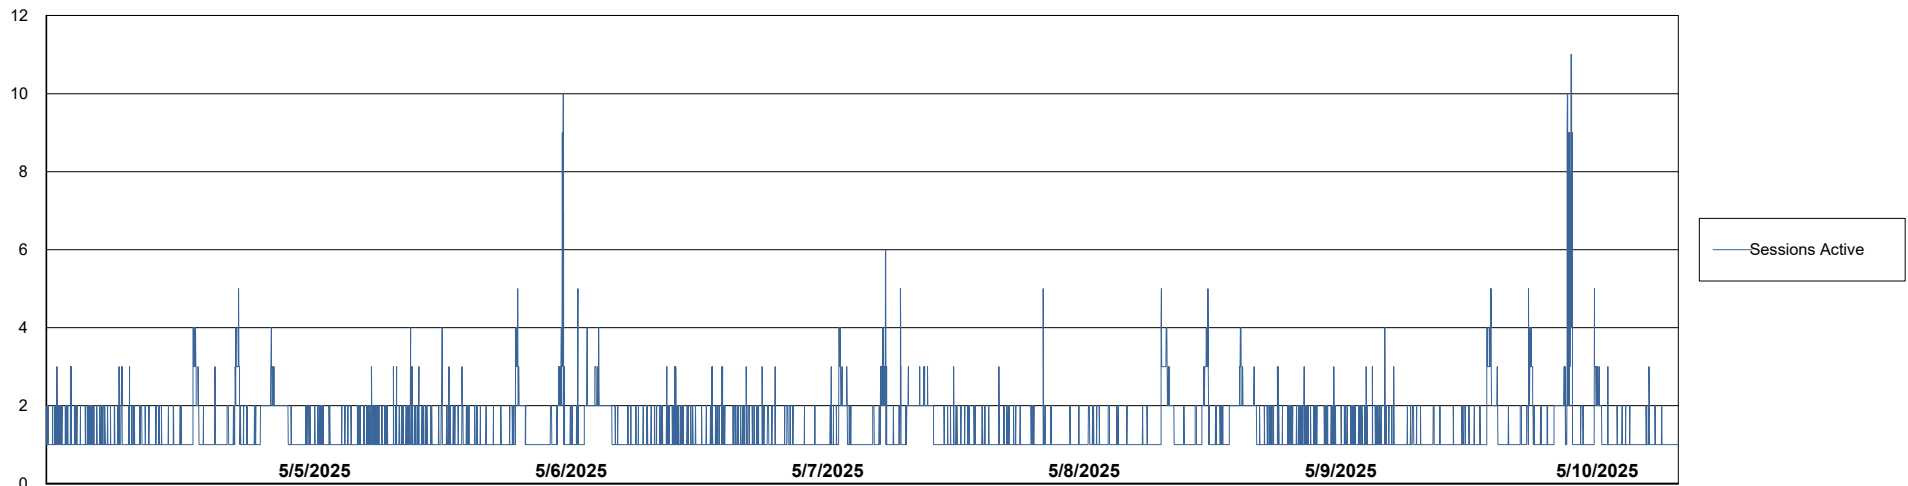

Database Performance ELJ_PRD_FRASEQXPRDDB01_ABS1