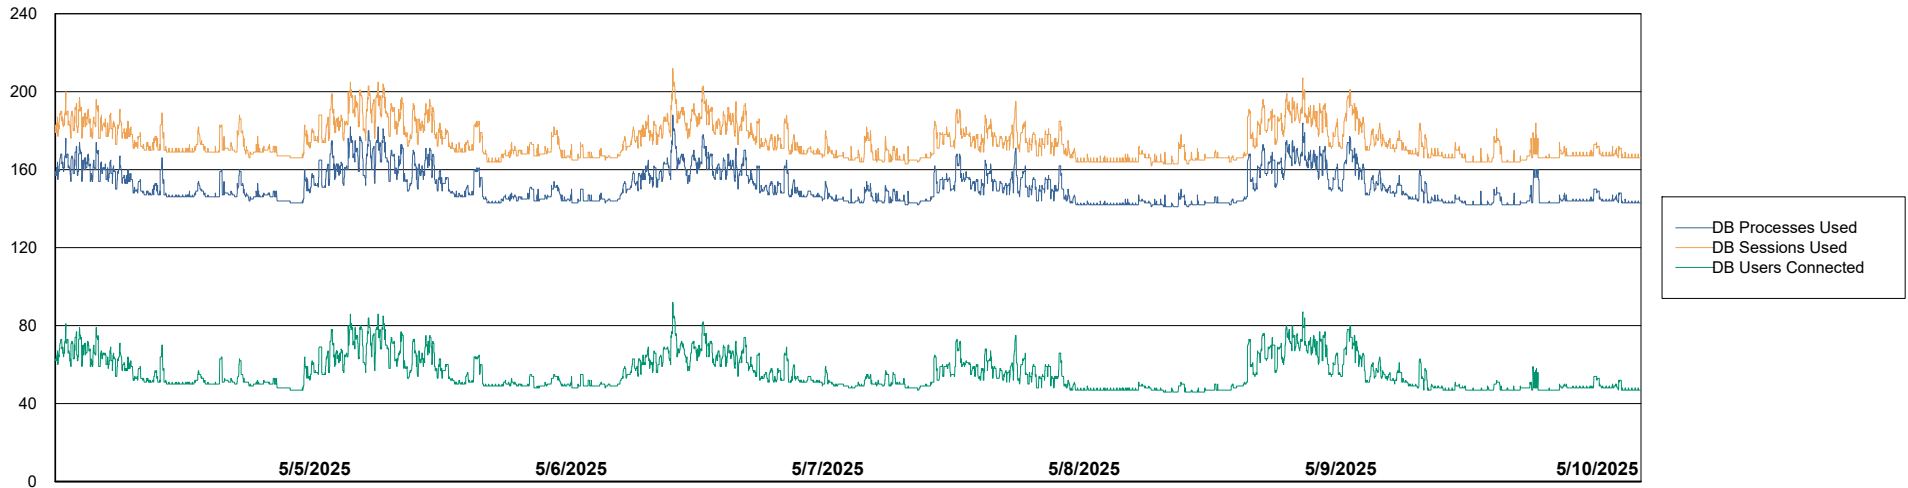

Database Performance ELJ_PRD_FRASEQXPRDDB01_ABS1