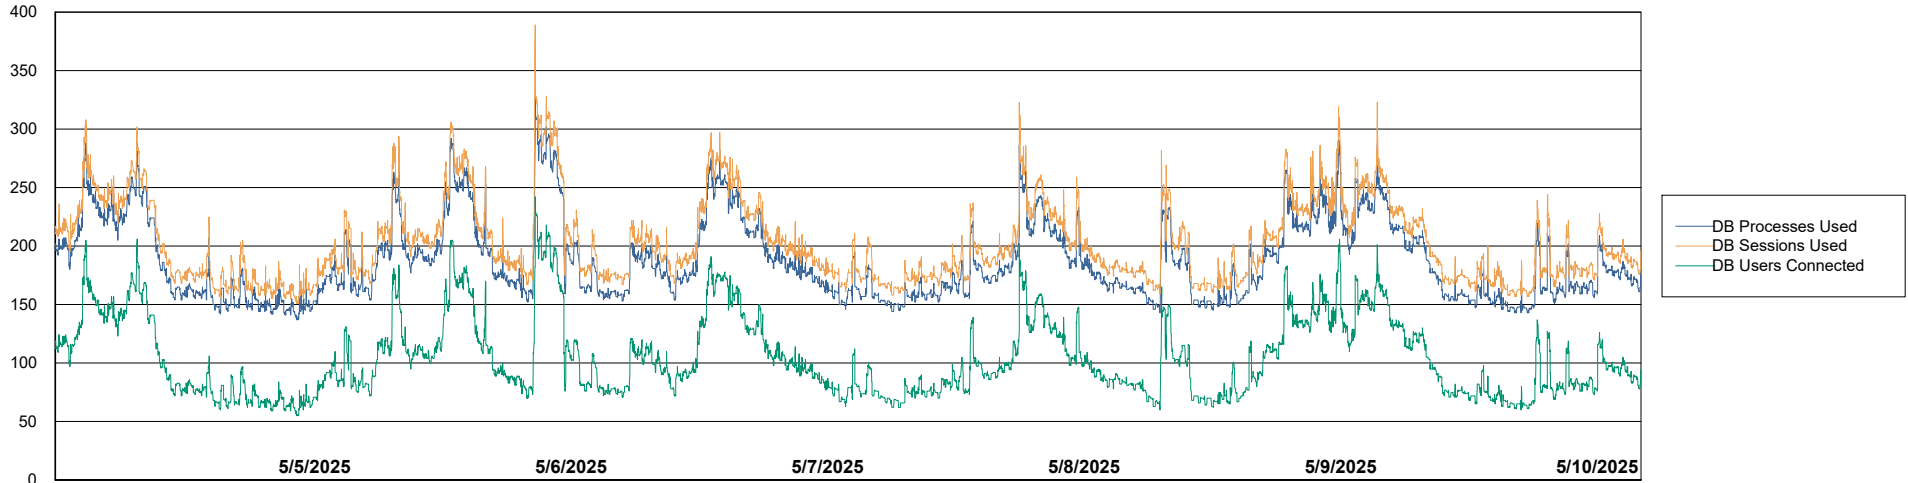

Database Performance ELI_PRD_FRASINTPRDDB01_ABS1