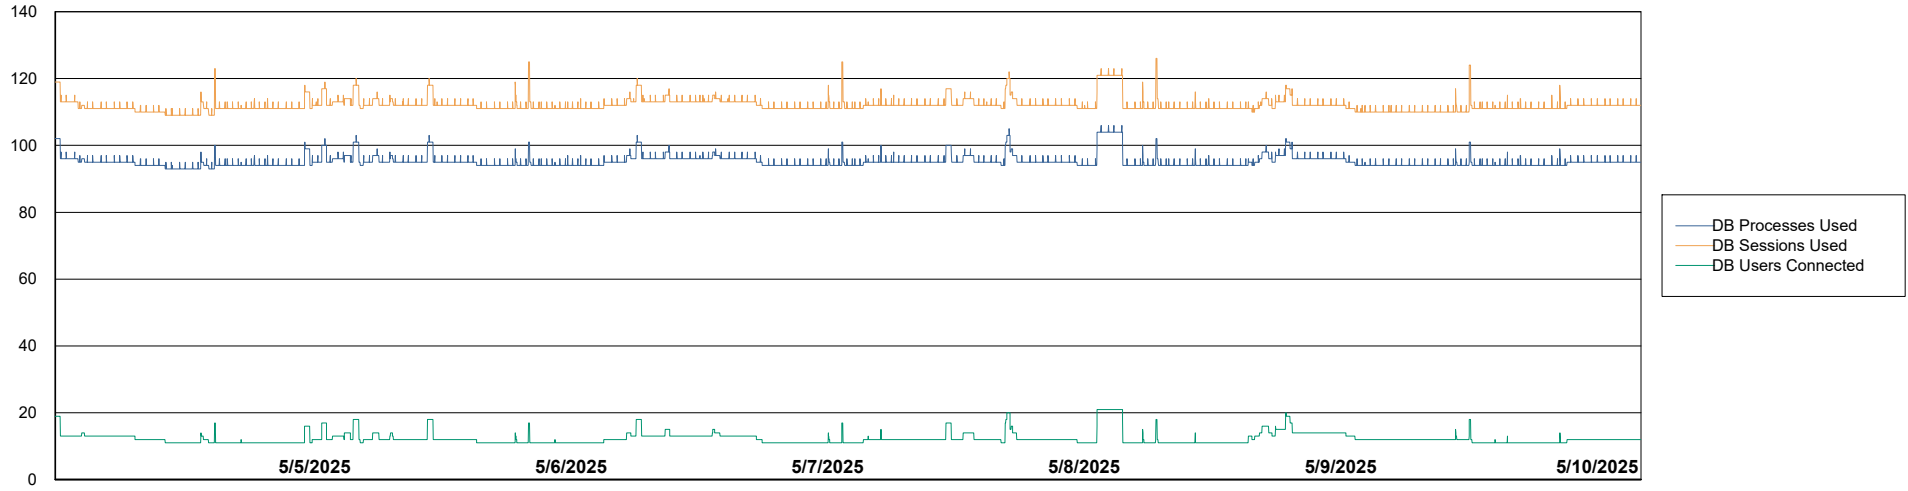

Harddisk Usage DFD_PRD_DK-DC-SR-ABSDB

	Free disk space on C: (%)	Total disk space on C: (Gb)	Used disk space on C: (Gb)	Free disk space on D: (%)	Total disk space on D: (Gb)	Used disk space on D: (Gb)	Free disk space on E: (%)	Total disk space on E: (Gb)	Used disk space on E: (Gb)
5/10/2025	76	200	48	39	800	486	88	400	48
5/9/2025	76	200	48	39	800	486	88	400	48
5/8/2025	76	200	48	39	800	486	88	400	48
5/7/2025	76	200	48	39	800	486	88	400	48
5/6/2025	76	200	48	39	800	486	88	400	47
5/5/2025	76	200	48	39	800	486	88	400	47
5/4/2025	76	200	48	39	800	486	88	400	48

Weekly SLA Customer Report

Customer DFD_Production
Database ID 39

Database Performance DFD_PRD_DK-DC-SR-ABSDB_ABS1

Weekly SLA Customer Report

Customer DFD_Production
 Database ID 39

DATABASE SIZE DFD_PRD_DK-DC-SR-ABSDB_ABS1