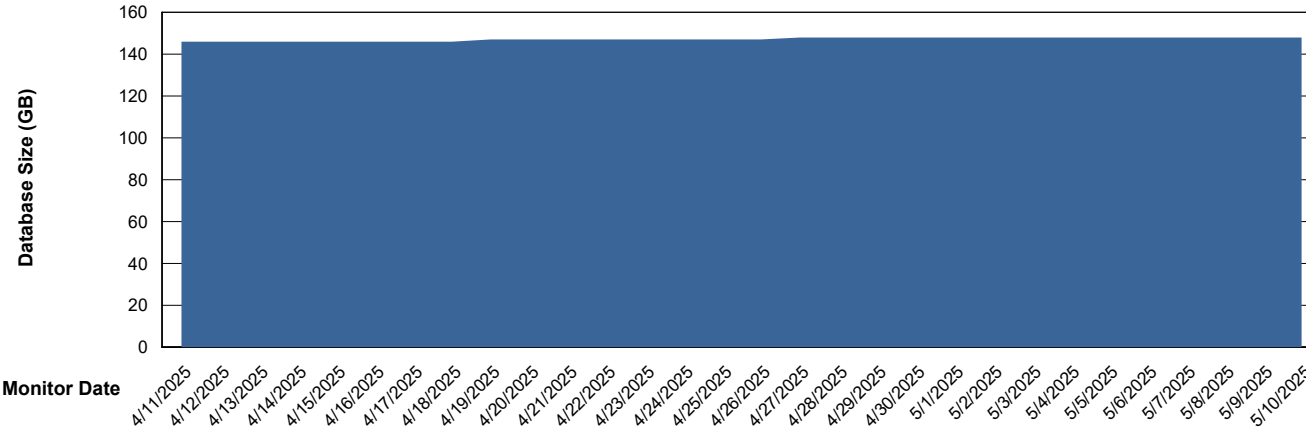

Weekly SLA Customer Report

Customer DFD_Production
Database ID 39

Database Performance DFD_PRD_DK-DC-SR-ABSDB_ABS1

Weekly SLA Customer Report

Customer DFD_Production
 Database ID 39

DATABASE SIZE DFD_PRD_DK-DC-SR-ABSDB_ABS1

Database growth over last month

Database Tablespace DFD_PRD_DK-DC-SR-ABSDB_ABS1

Date	Tablespace Name	Filesize (Gb)	Usedsize (Gb)	Percentage free
5/10/2025	ABSDATA	101	45	56
	INDX	136	98	28
5/9/2025	ABSDATA	101	45	56
	INDX	136	98	28
5/8/2025	ABSDATA	101	45	56
	INDX	136	98	28
5/7/2025	ABSDATA	101	45	56
	INDX	136	98	28
5/6/2025	ABSDATA	101	45	56
	INDX	136	98	28
5/5/2025	ABSDATA	101	45	56
	INDX	136	98	28
5/4/2025	ABSDATA	101	45	56
	INDX	136	98	28