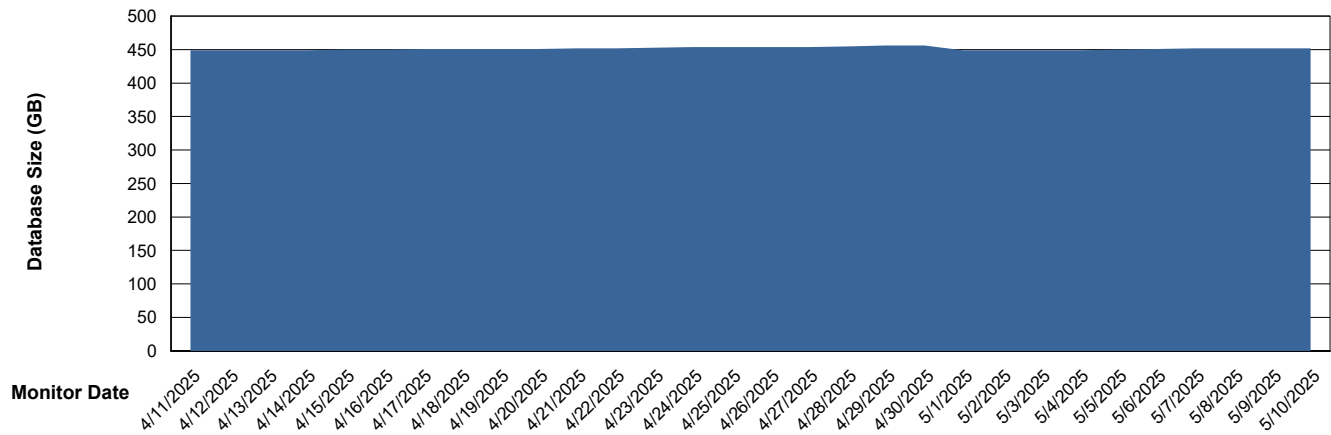

DATABASE SIZE   CLB-DBS1-AMS_PROD_ABS1

Database growth over last month