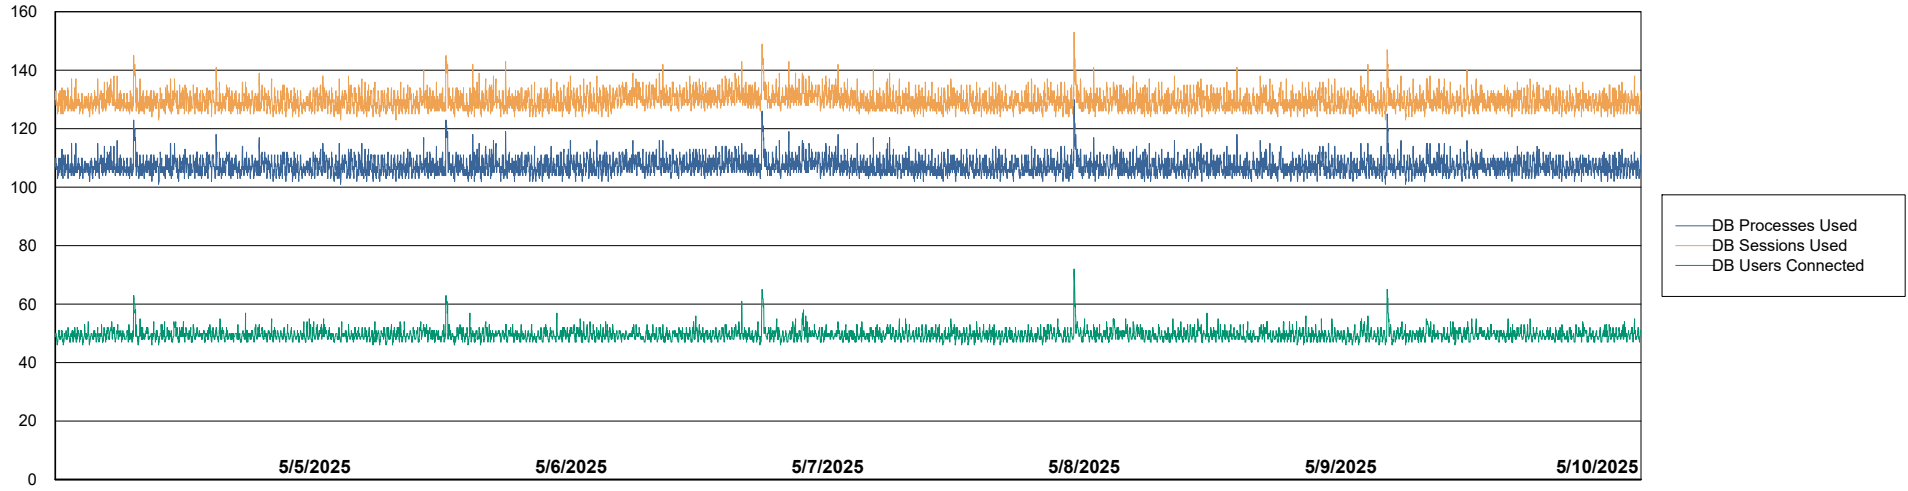

Database Performance AUJ_ABSEM3_DB