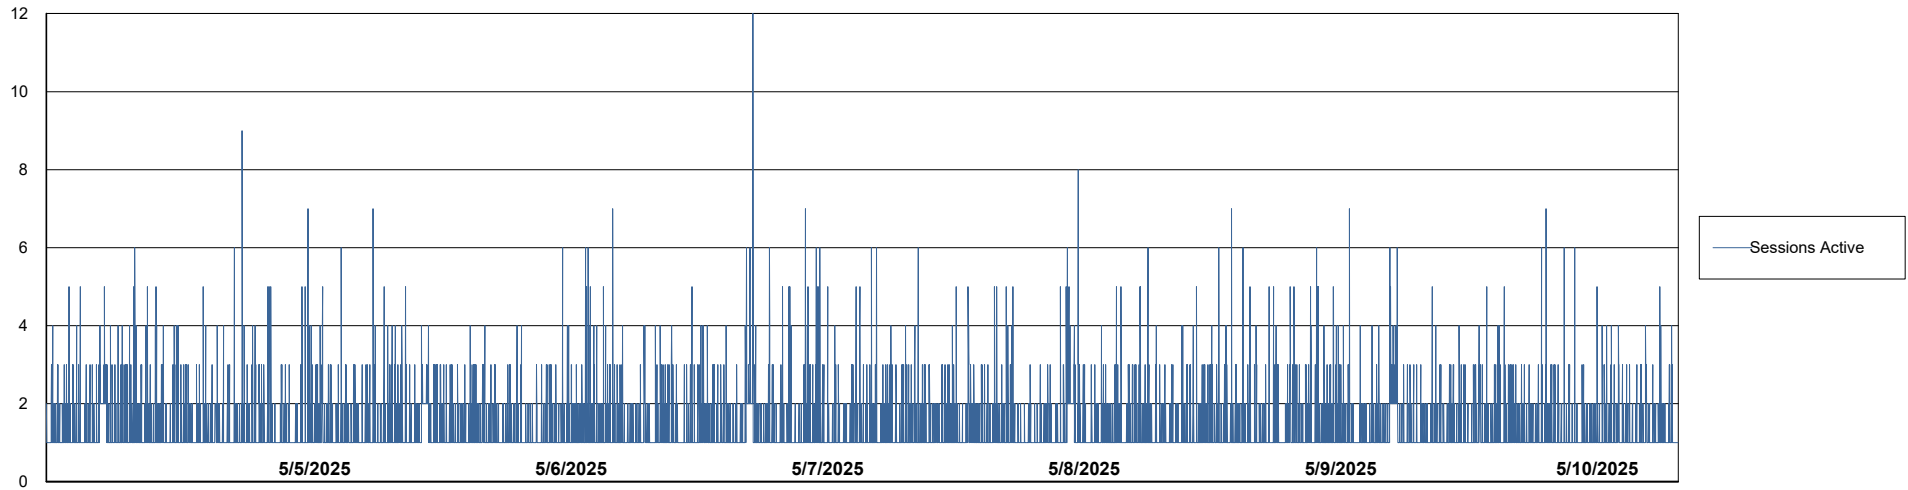

Database Performance AUJ_ABSEM3_DB