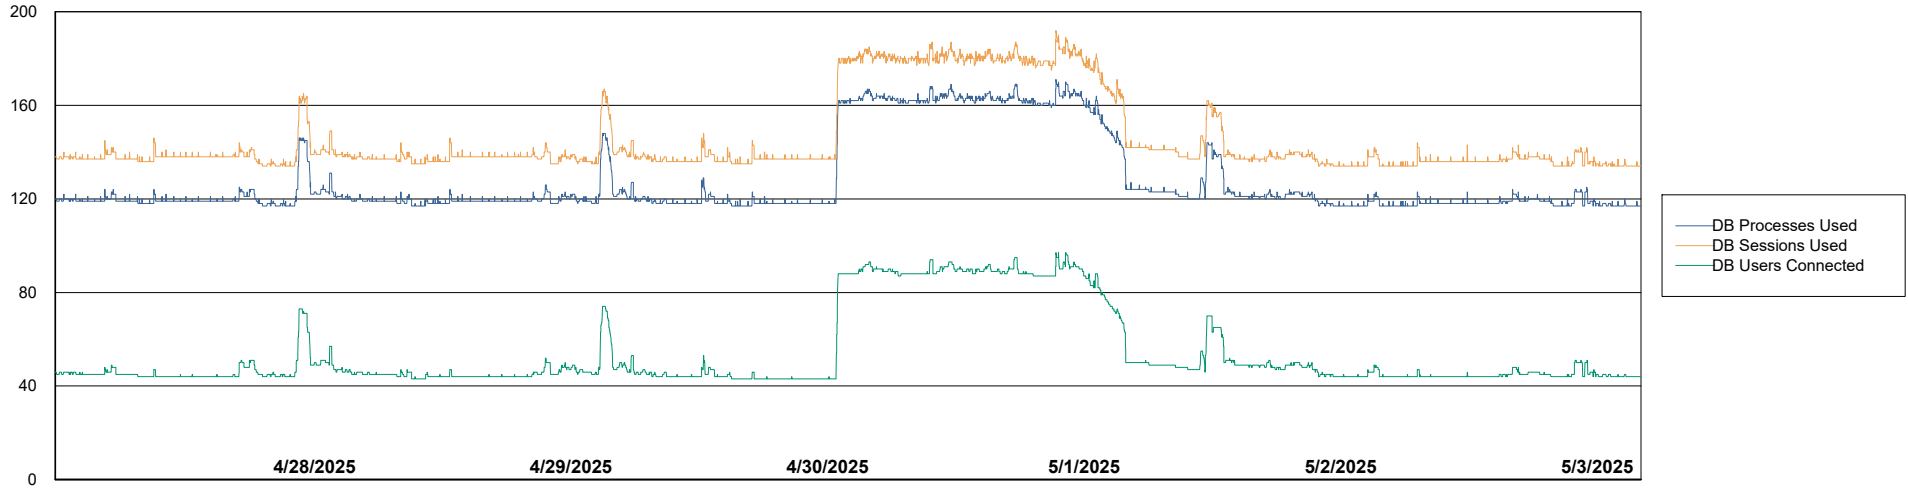

Database Performance XMX_PROD_ABSDB01_PRDB_ABS1