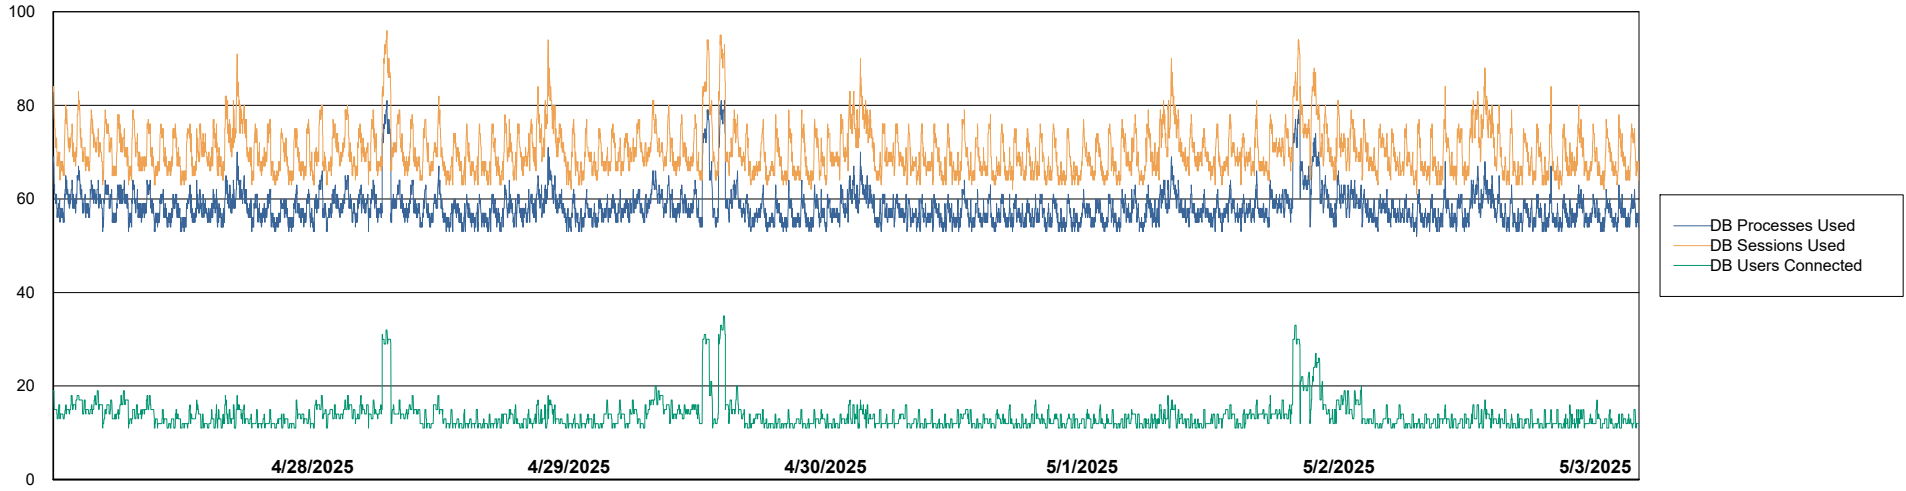

Database Performance VOS_PRD_ABSBI-2018_ABS1