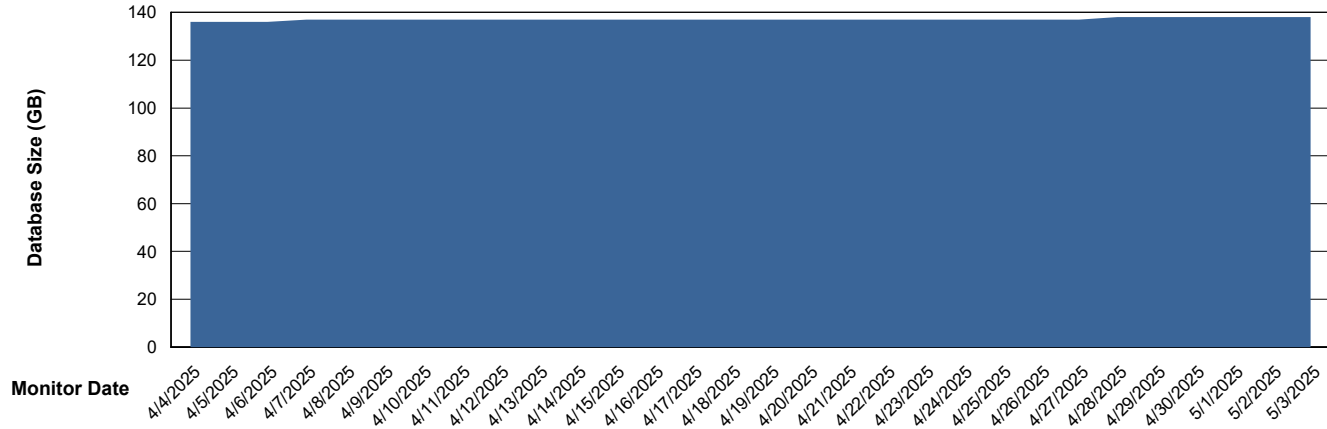

DB Processes Max 300

Weekly SLA Customer Report

Customer RSS Production
 Database ID 52

DATABASE SIZE RSS_PRD_SV1364_PRD_ABS1

Database growth over last month

Database Tablespace RSS_PRD_SV1364_PRD_ABS1

Date	Tablespace Name	Filesize (Gb)	Usedsize (Gb)	Percentage free
5/3/2025	ABSDATA	71	56	21
	INDX	95	77	19
5/2/2025	ABSDATA	71	56	21
	INDX	95	77	19
5/1/2025	ABSDATA	71	56	21
	INDX	95	77	19
4/30/2025	ABSDATA	71	56	21
	INDX	95	77	19
4/29/2025	ABSDATA	71	56	21
	INDX	95	77	19
4/28/2025	ABSDATA	71	56	21
	INDX	95	76	20
4/27/2025	ABSDATA	67	56	16
	INDX	91	76	16