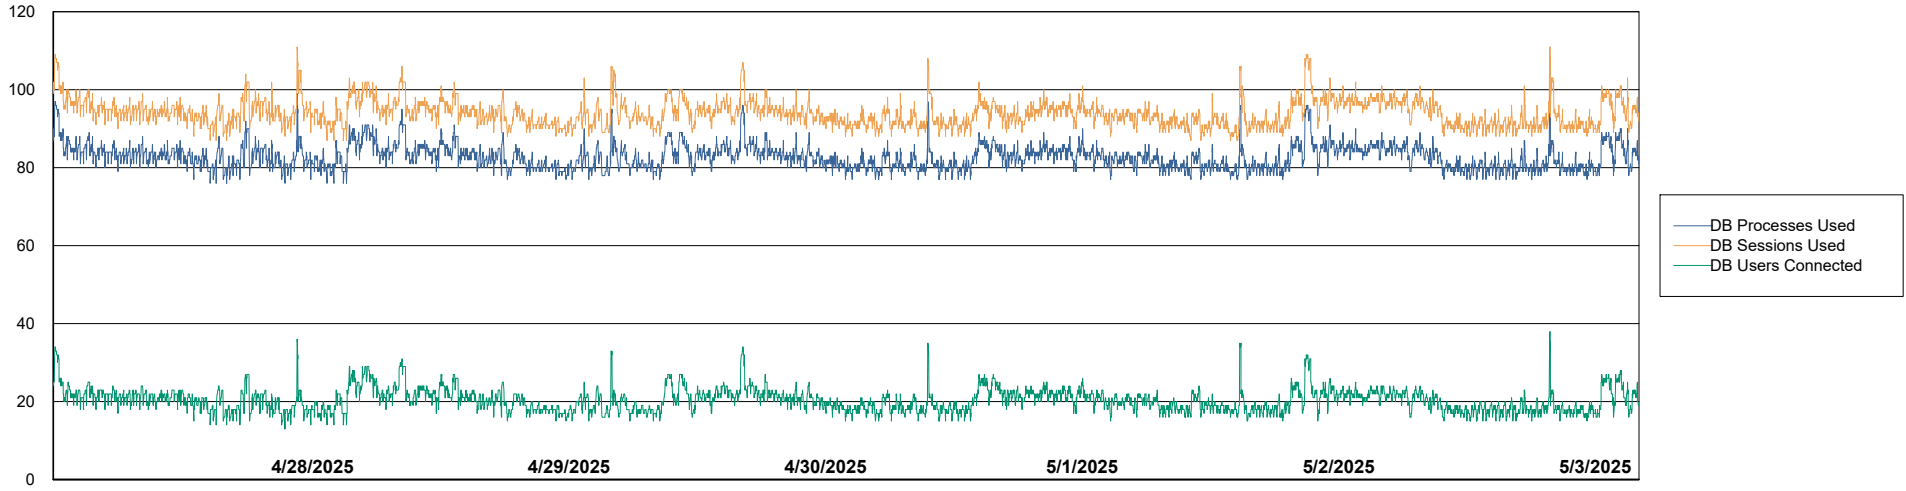

Database Performance NOA_PRD_NHSBI_ABS1