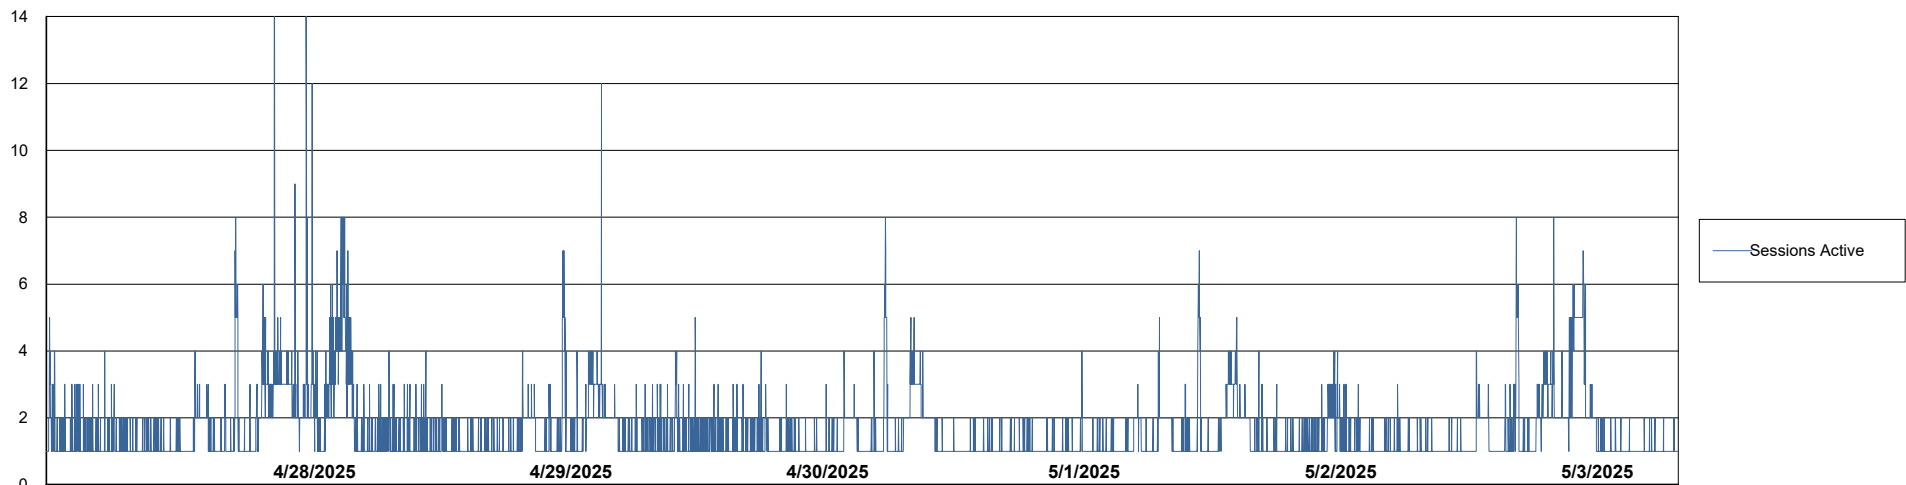

Database Performance LST-DBS3-AMS_DB_ABSME