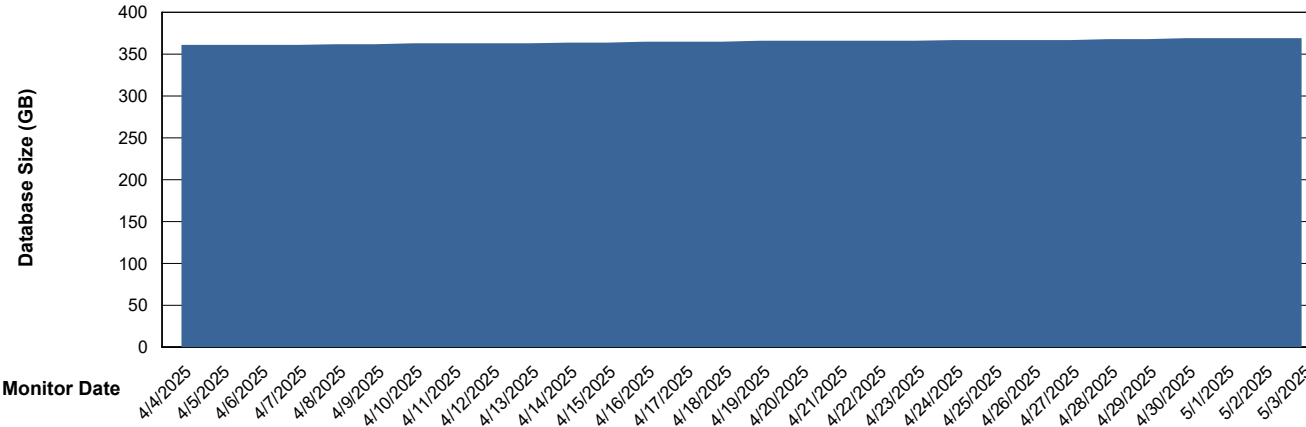

Database growth over last month

Database Tablespace LST-DBS3-AMS_DB_ABSME

Date	Tablespace Name	Filesize (Gb)	Usedsize (Gb)	Percentage free
5/3/2025	ABSDATA	419	341	19
	INDX	60	22	63
5/2/2025	ABSDATA	419	340	19
	INDX	60	22	63
5/1/2025	ABSDATA	419	340	19
	INDX	60	22	63
4/30/2025	ABSDATA	419	340	19
	INDX	60	22	63
4/29/2025	ABSDATA	419	340	19
	INDX	60	22	63
4/28/2025	ABSDATA	419	340	19
	INDX	60	22	63
4/27/2025	ABSDATA	419	339	19
	INDX	60	22	63