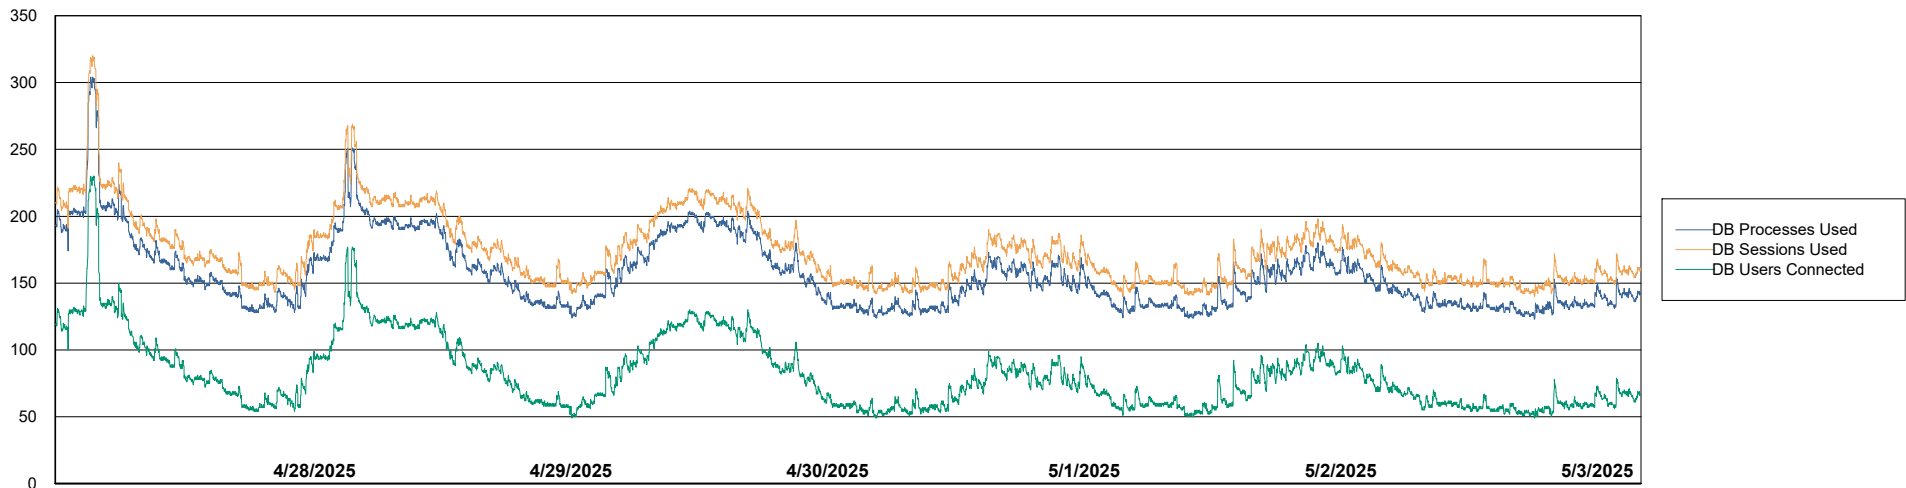

Database Performance LST-DBS3-AMS_DB_ABSME