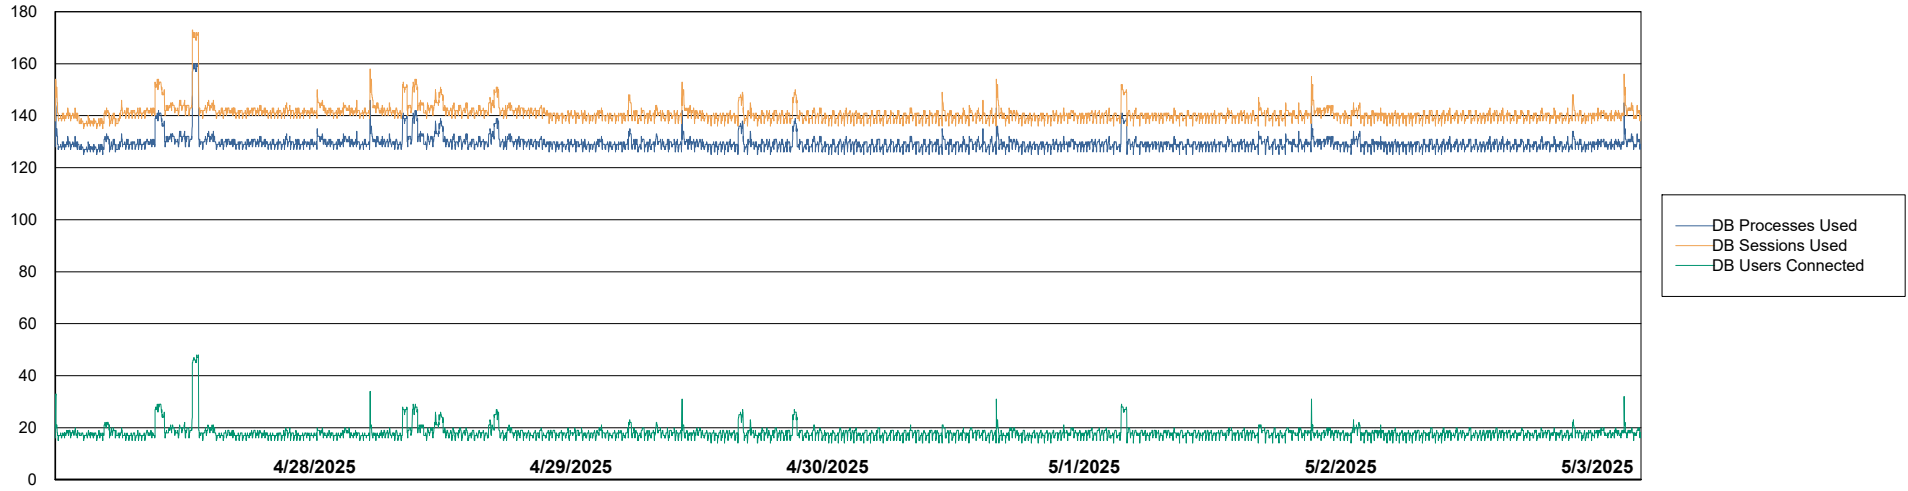

Database Performance HUE_PRD_S-ORABI2024_ABS1