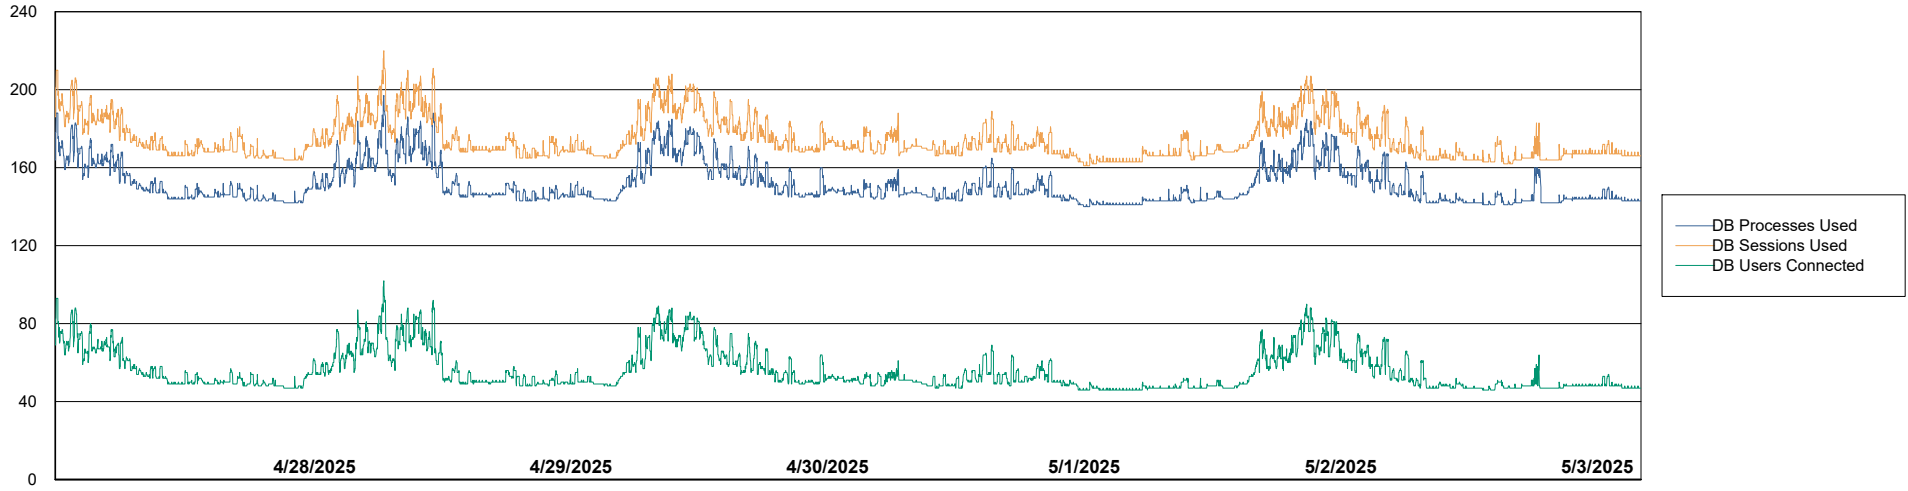

Database Performance ELJ_PRD_FRASEQXPRDDB01_ABS1