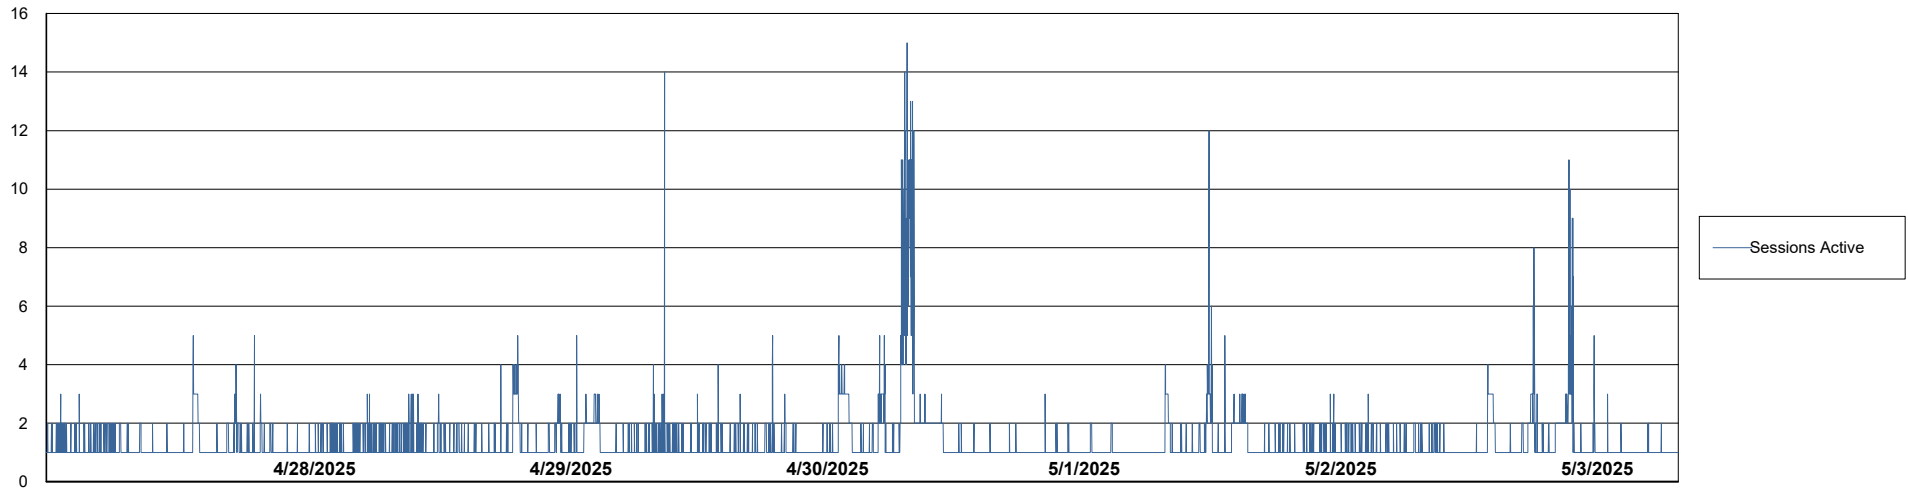

Database Performance ELJ_PRD_FRASEQXPRDDB01_ABS1