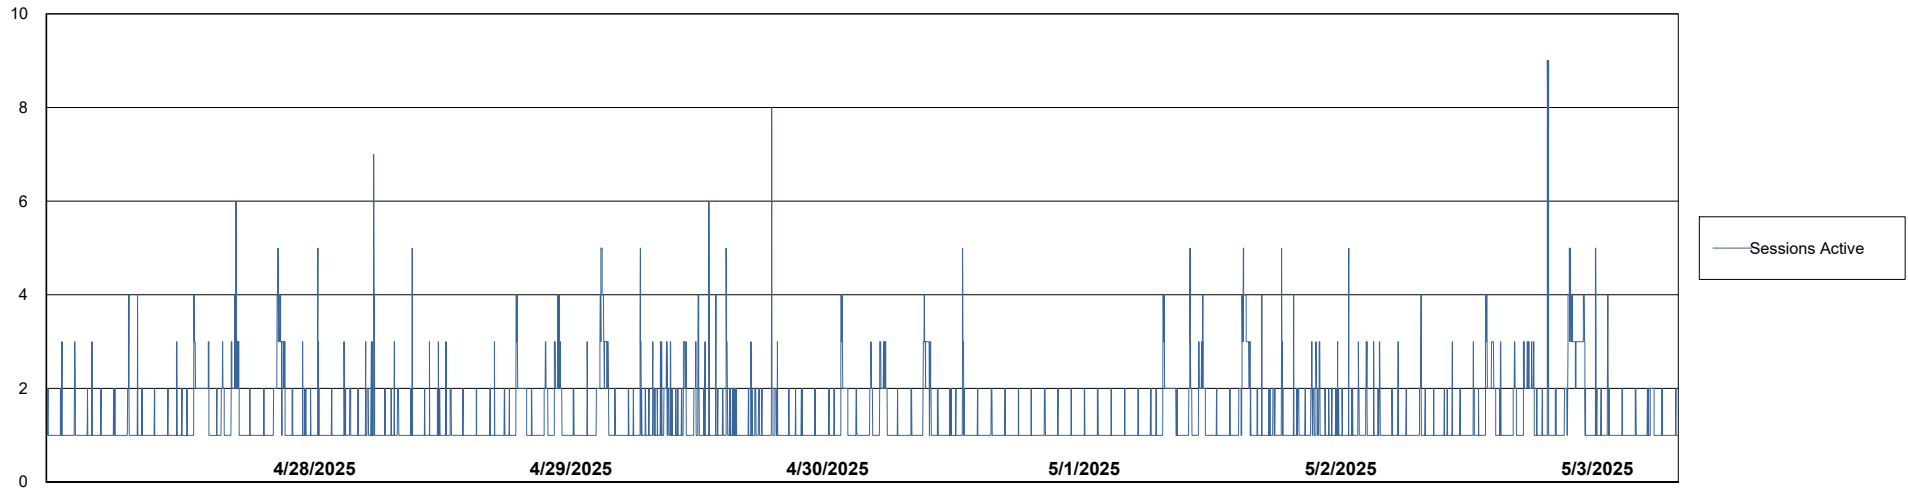

Database Performance ELI_PRD_FRASEQXPRDDB04-BI_ABS1