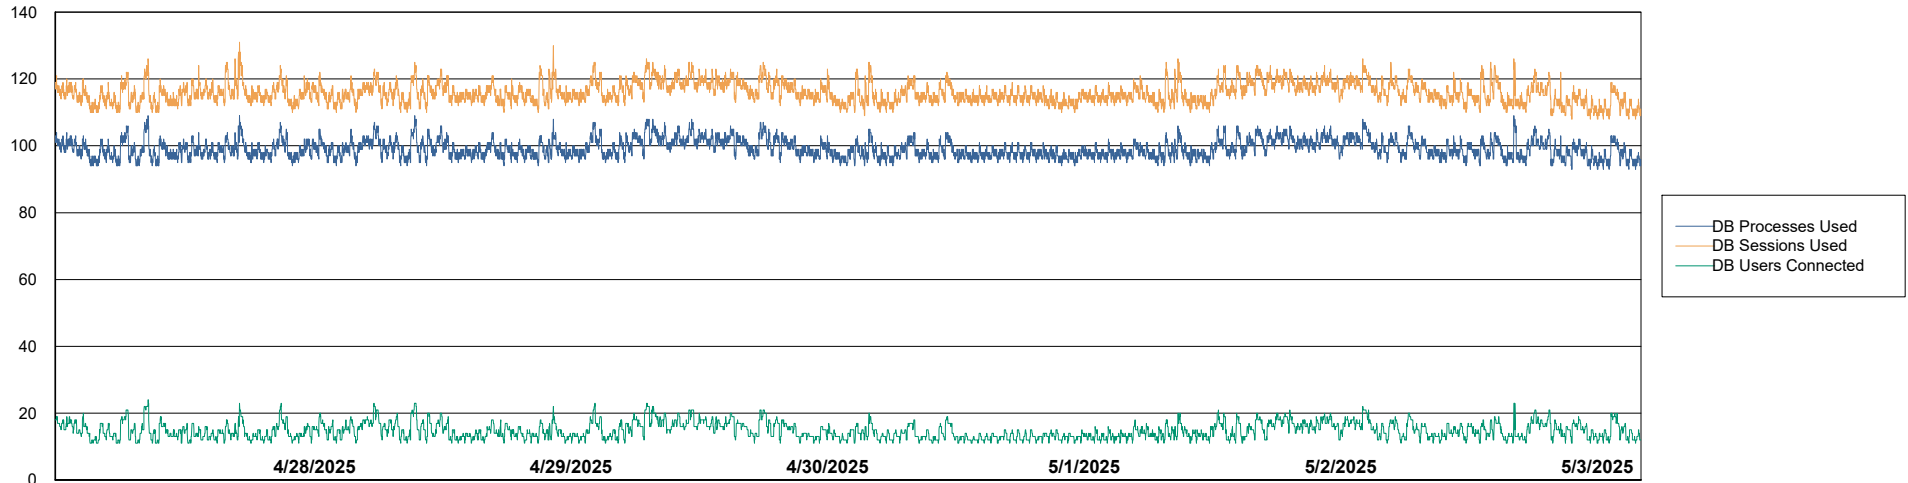

Database Performance ELI_PRD_FRASEQXPRDDB04-BI_ABS1