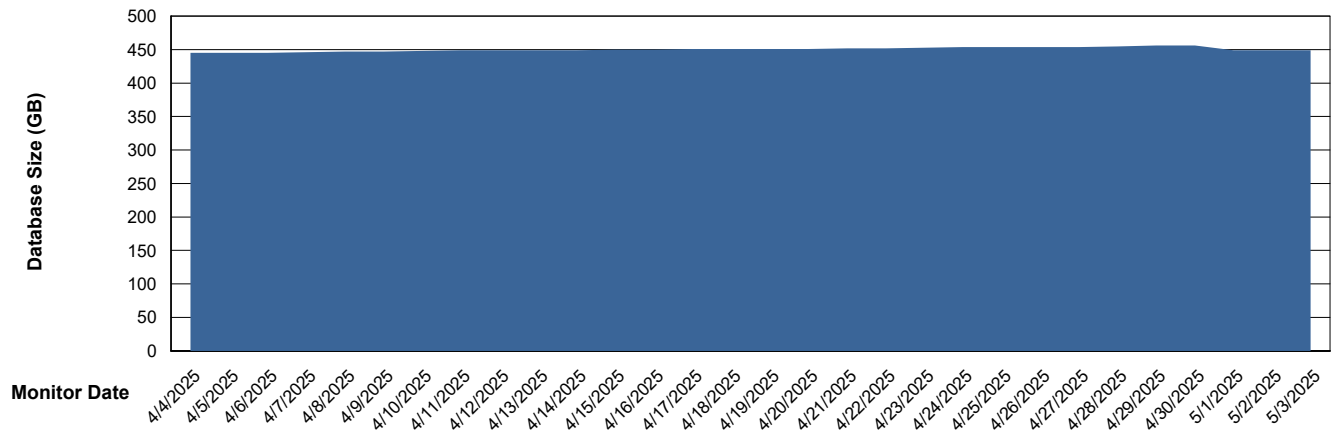

DATABASE SIZE   CLB-DBS1-AMS_PROD_ABS1

Database growth over last month