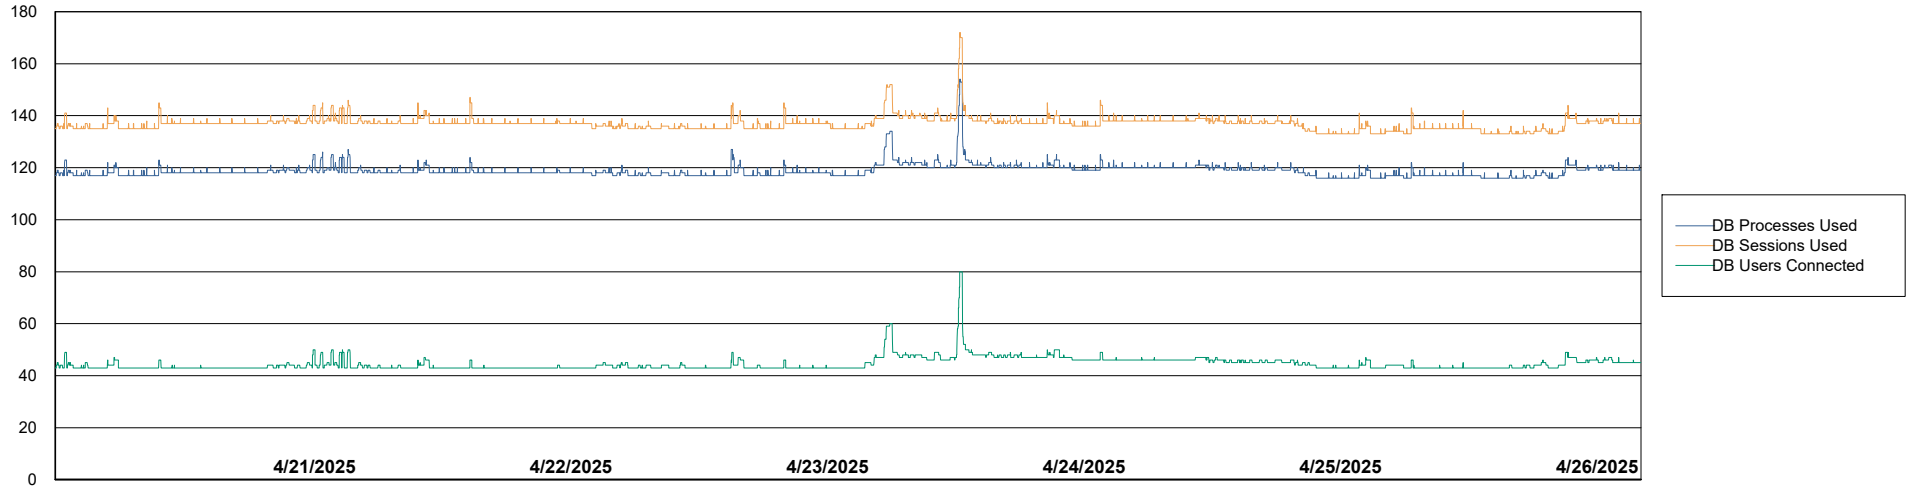

Database Performance XMX_PROD_ABSDB01_PRDB_ABS1