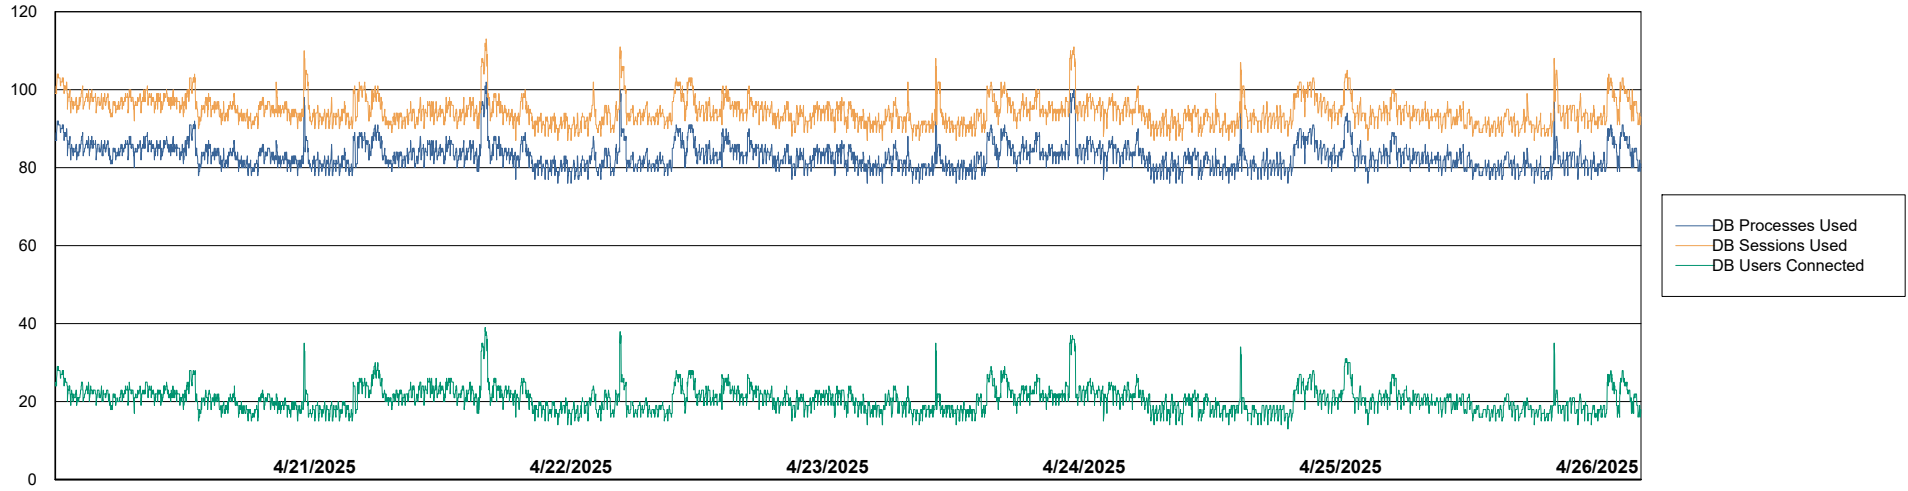

Database Performance NOA_PRD_NHSBI_ABS1