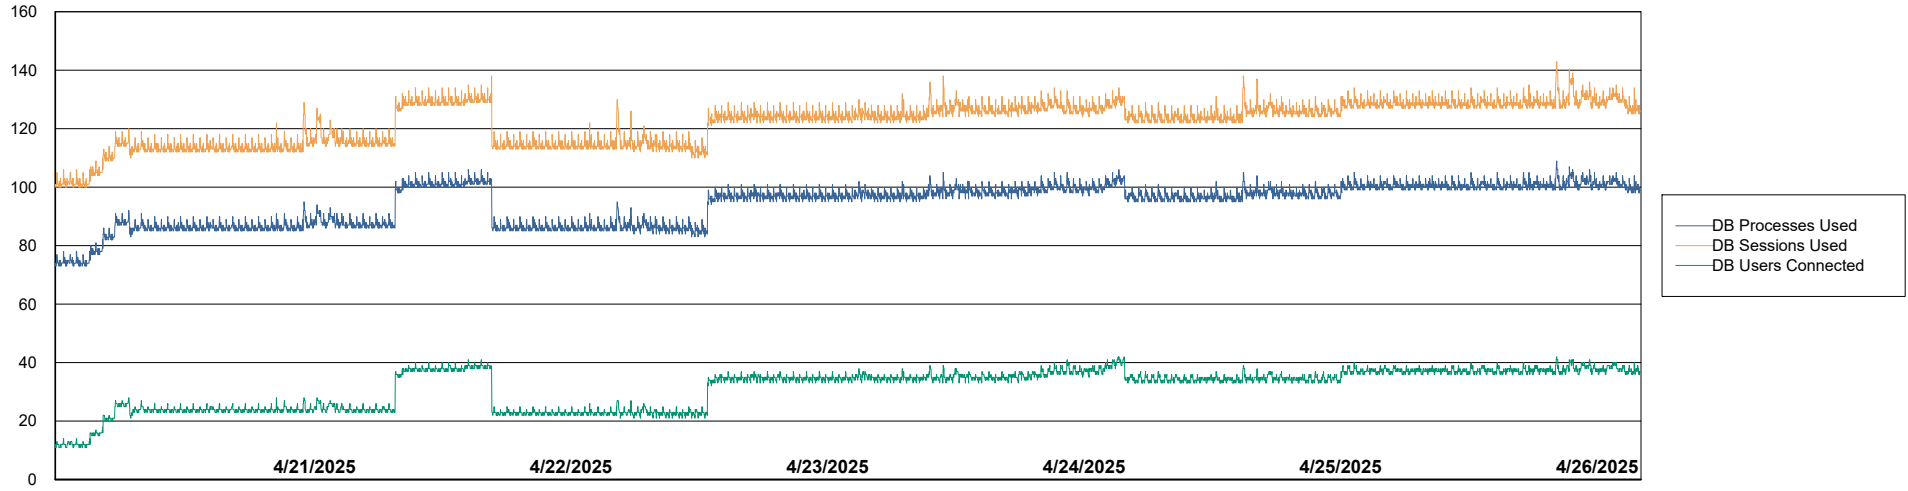

Database Performance NIX_PRD_ABSBI_ABS1