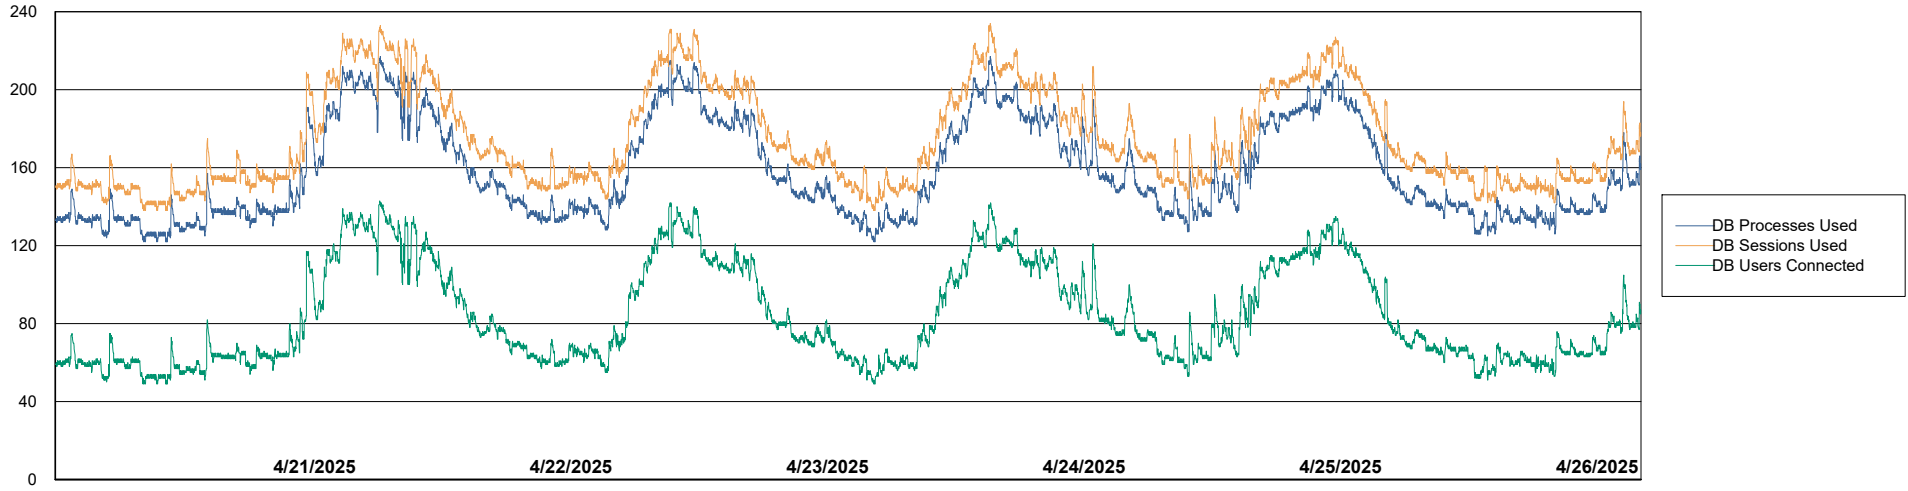

Database Performance LST-DBS3-AMS_DB_ABSME