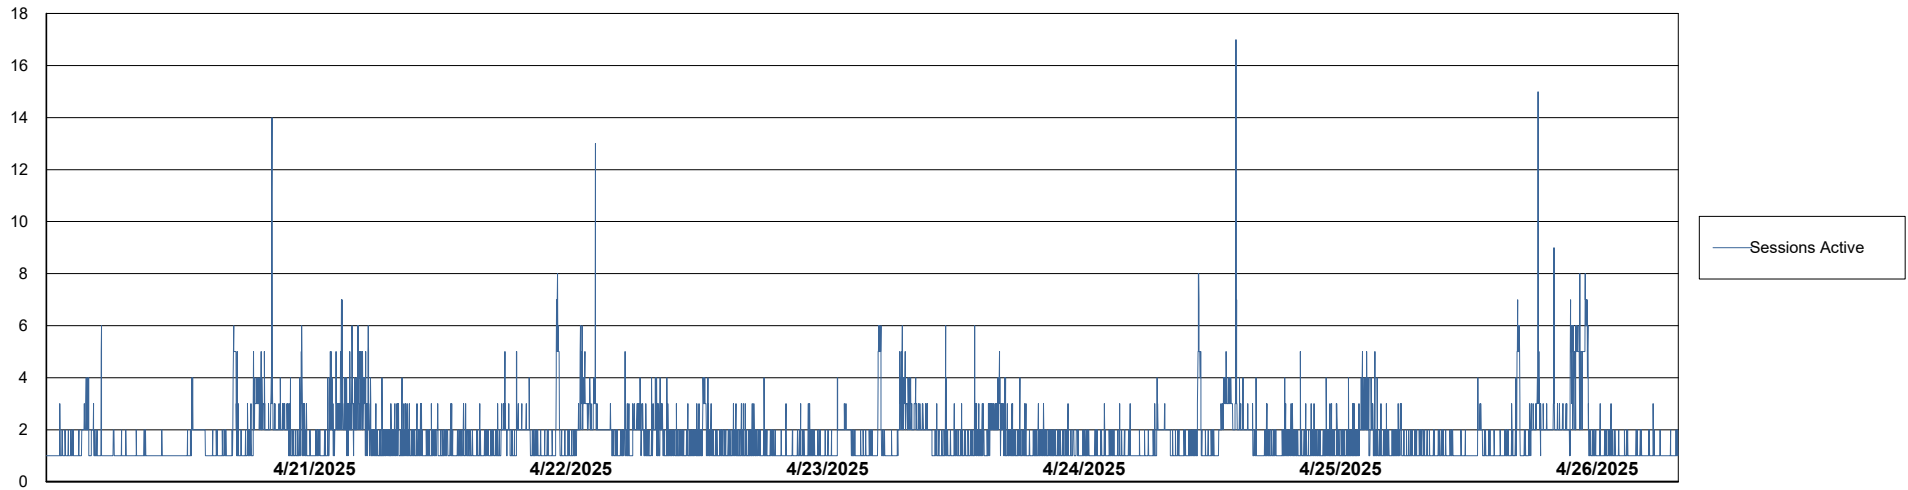

Database Performance LST-DBS3-AMS_DB_ABSME