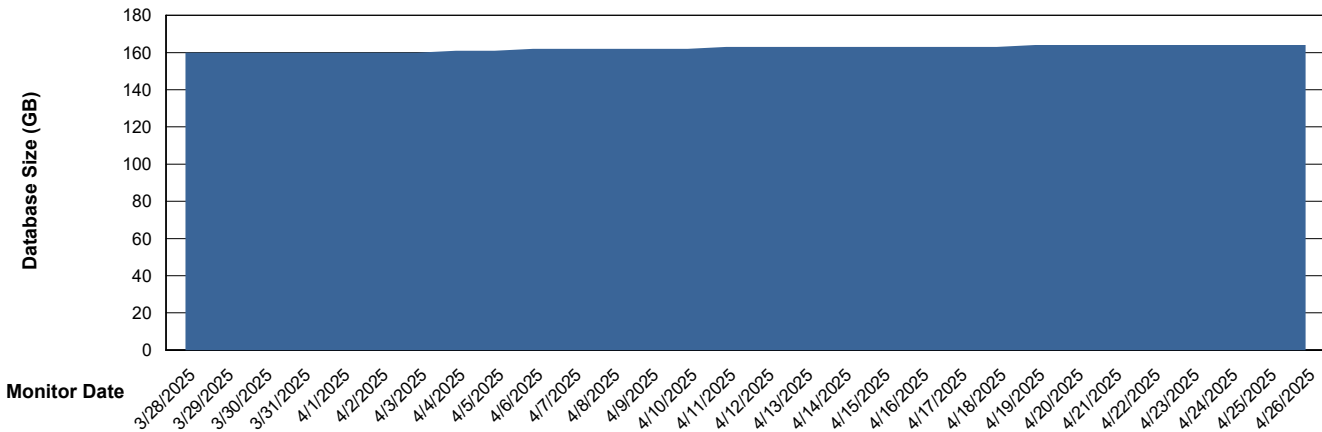

Database Performance LST-DBS6-AMS_DB_ABSEE2

Weekly SLA Customer Report

Customer LST OCI AMS Production ABSEE2
 Database ID 212

DATABASE SIZE LST-DBS6-AMS_DB_ABSEE2

Database growth over last month

Database Tablespace LST-DBS6-AMS_DB_ABSEE2

Date	Tablespace Name	Filesize (Gb)	Usedsize (Gb)	Percentage free
4/26/2025	ABSDATA	220	149	32
	INDX	60	8	86
4/25/2025	ABSDATA	220	149	32
	INDX	60	8	86
4/24/2025	ABSDATA	220	149	32
	INDX	60	8	86
4/23/2025	ABSDATA	220	149	32
	INDX	60	8	86
4/22/2025	ABSDATA	220	149	32
	INDX	60	8	86
4/21/2025	ABSDATA	220	149	32
	INDX	60	8	86
4/20/2025	ABSDATA	220	148	33
	INDX	60	8	86