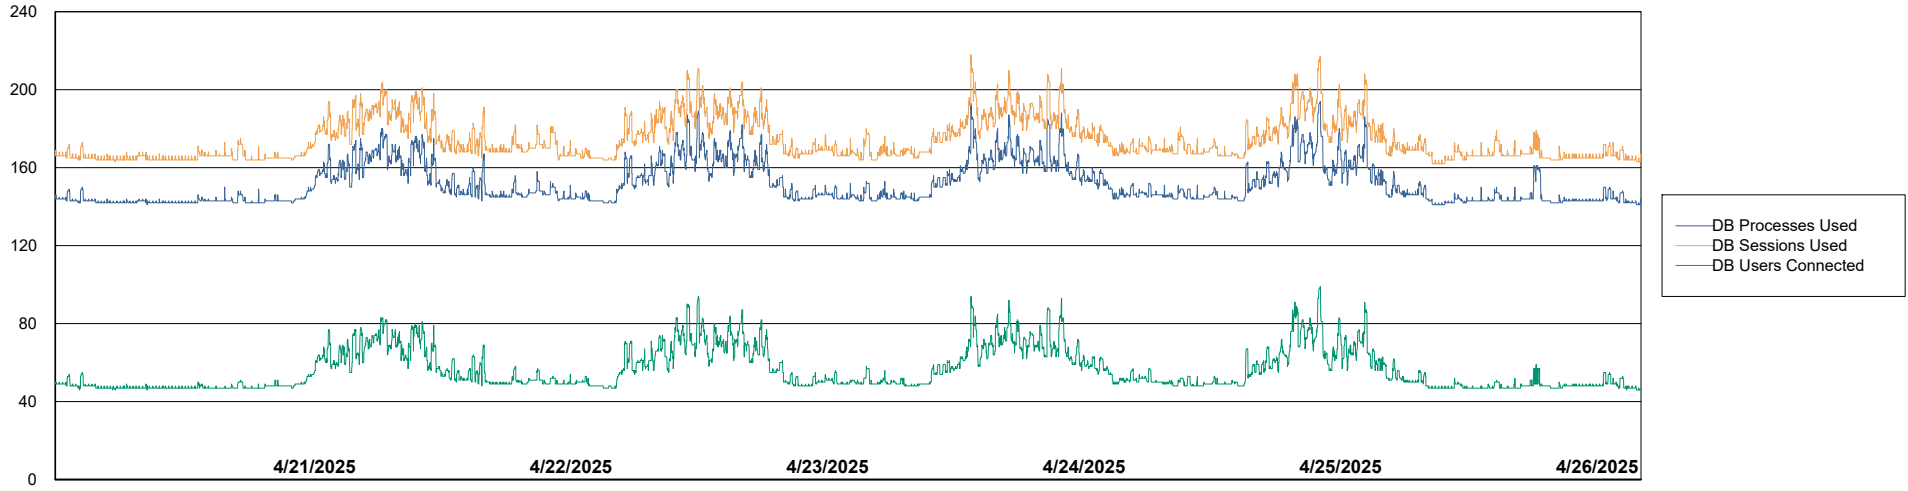

Database Performance ELJ_PRD_FRASEQXPRDDB01_ABS1