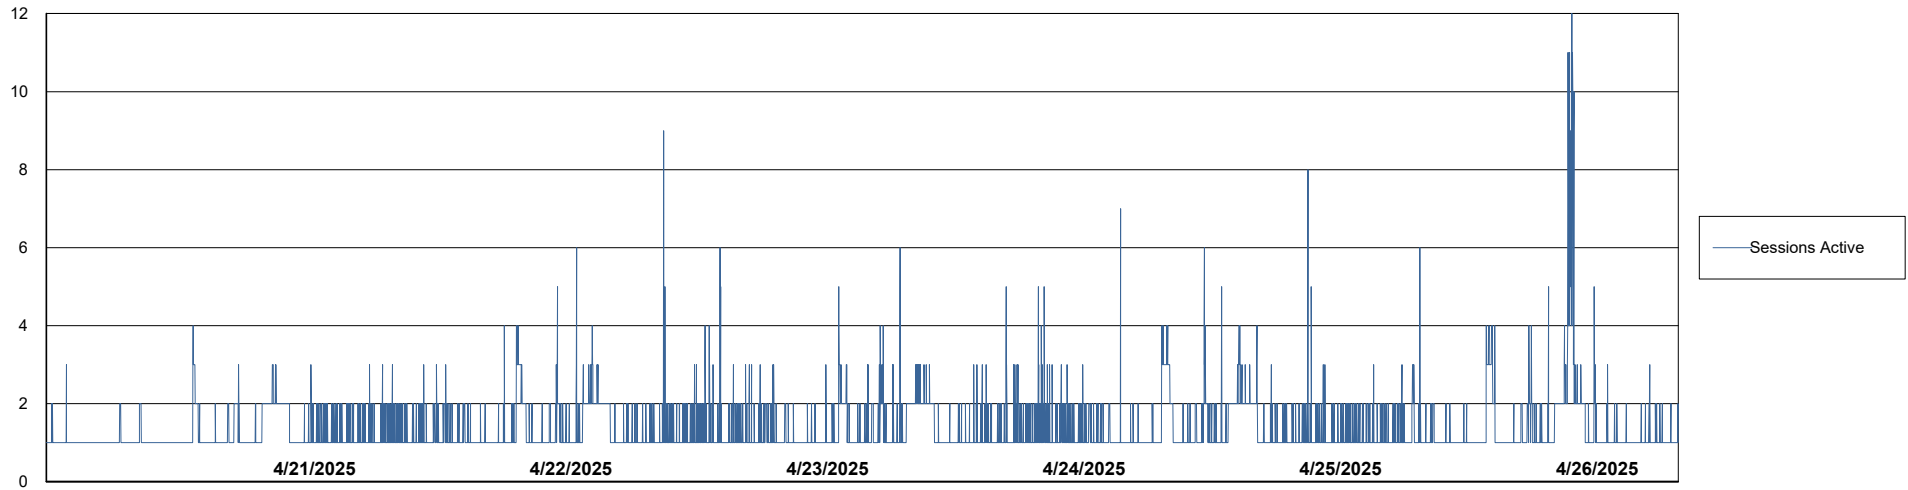

Database Performance ELJ_PRD_FRASEQXPRDDB01_ABS1