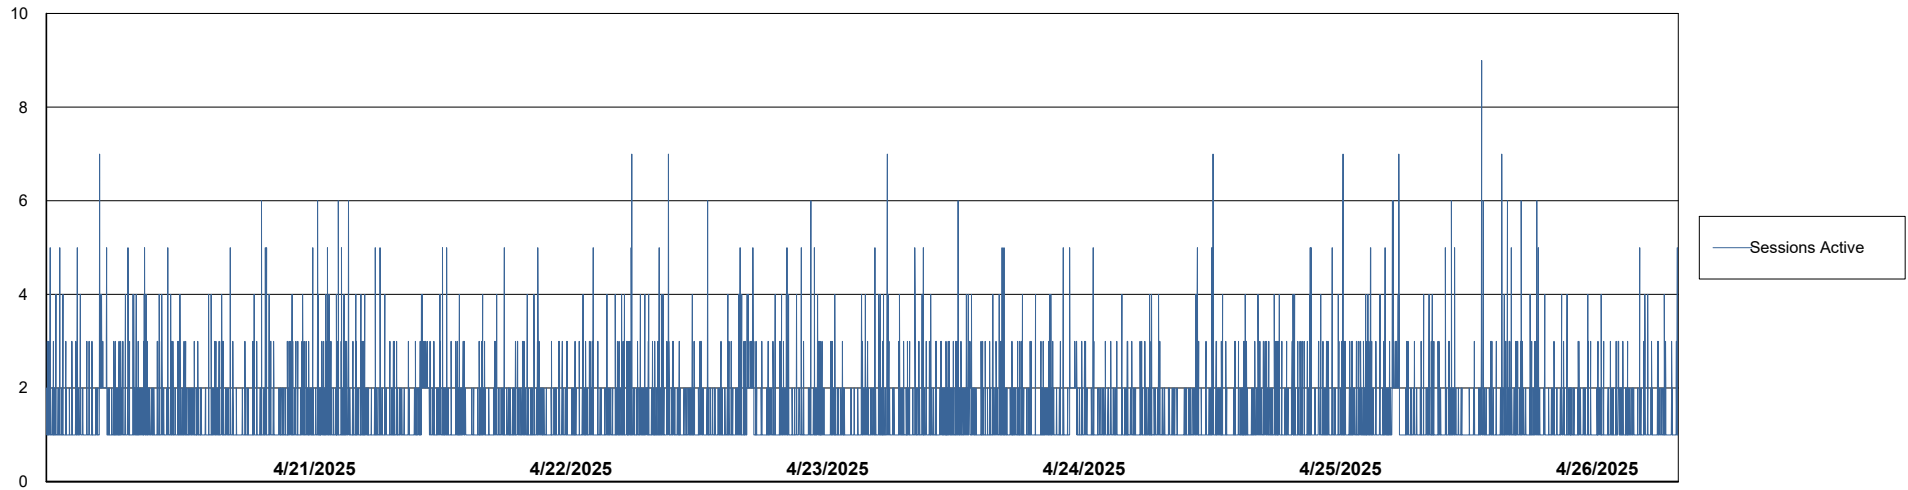

Database Performance AUJ_ABSEM3_DB