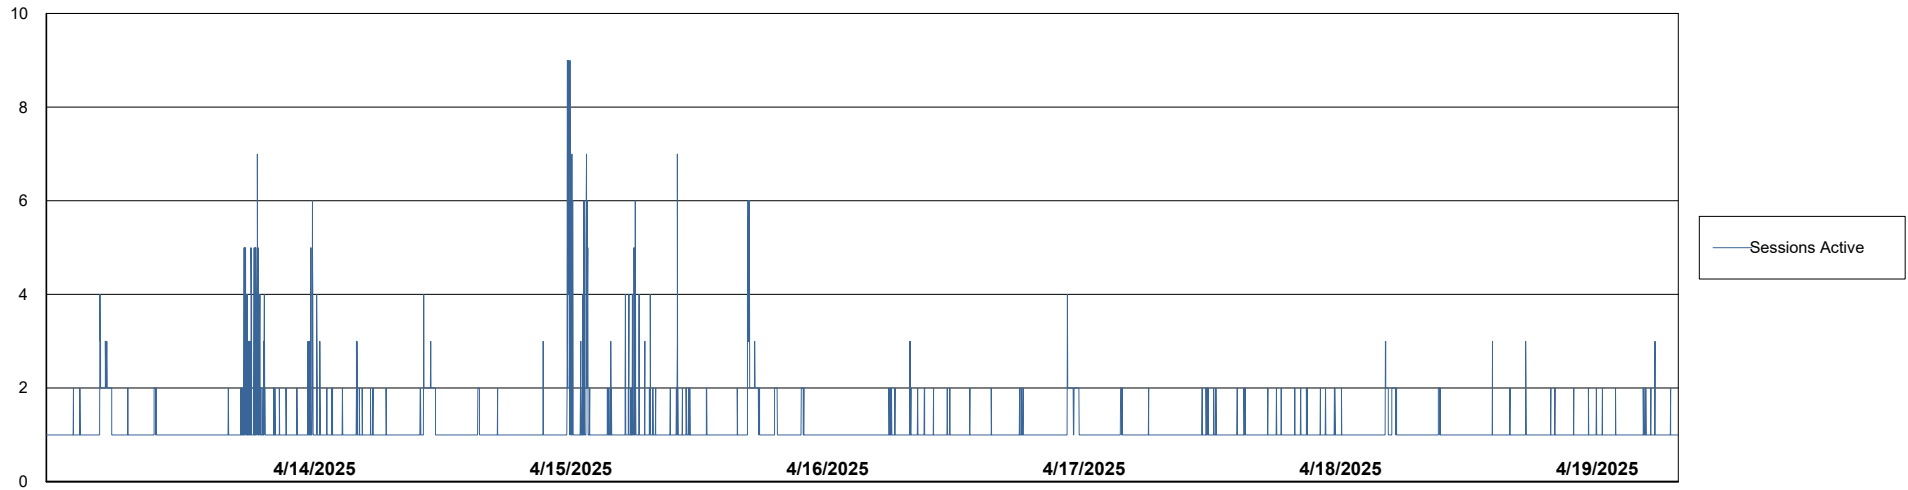

Database Performance XMX_PROD_ABSDB01_PRDB_ABS1