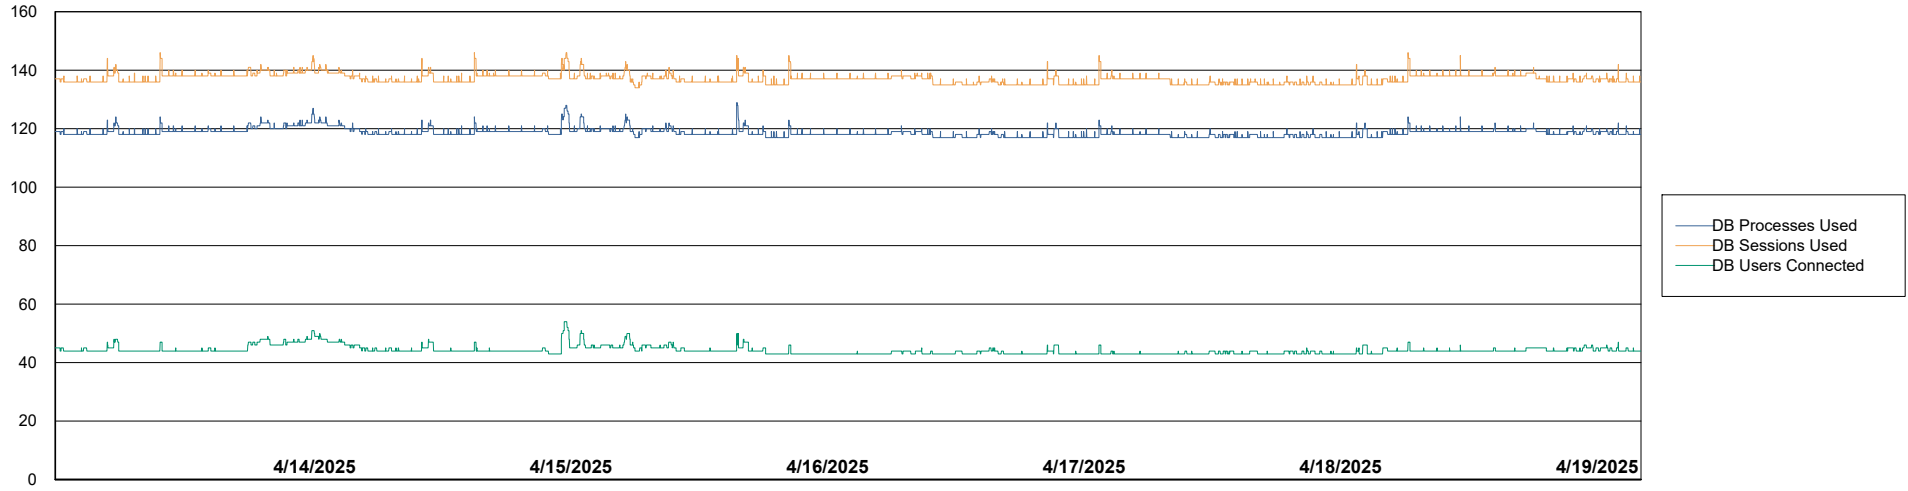

Database Performance XMX_PROD_ABSDB01_PRDB_ABS1