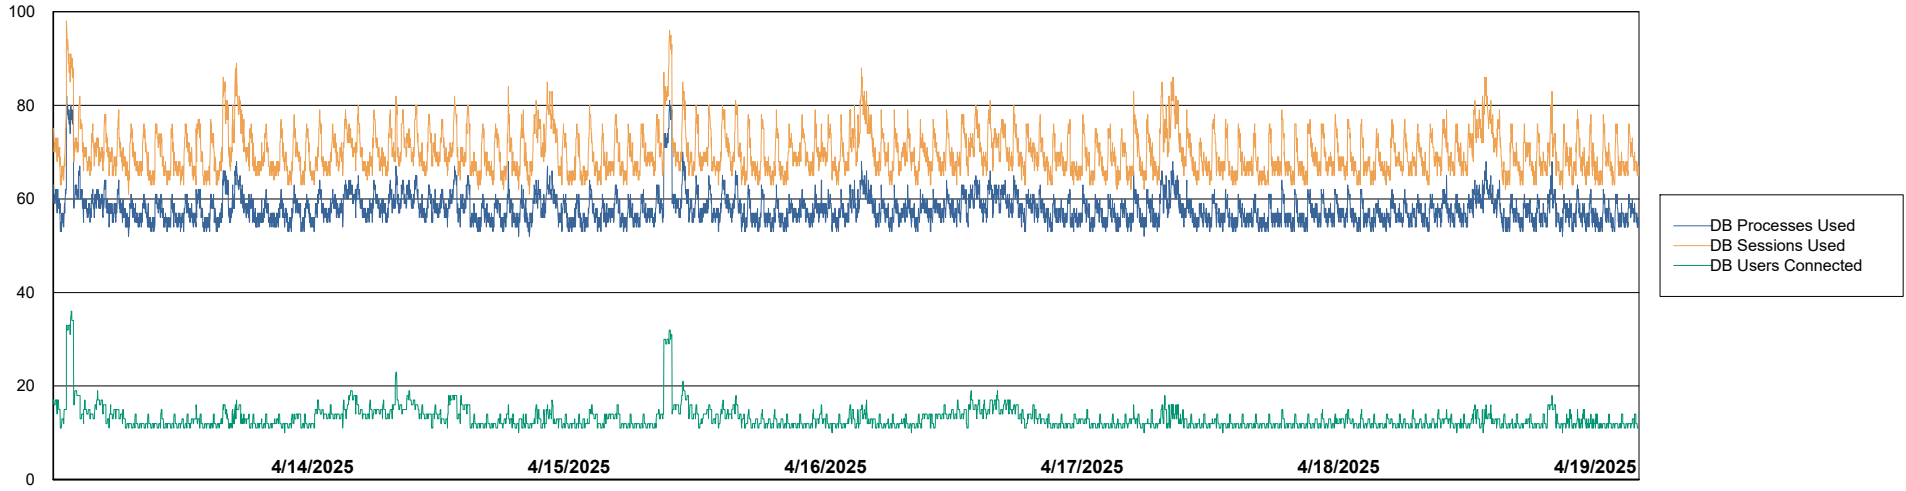

Database Performance VOS_PRD_ABSBI-2018_ABS1