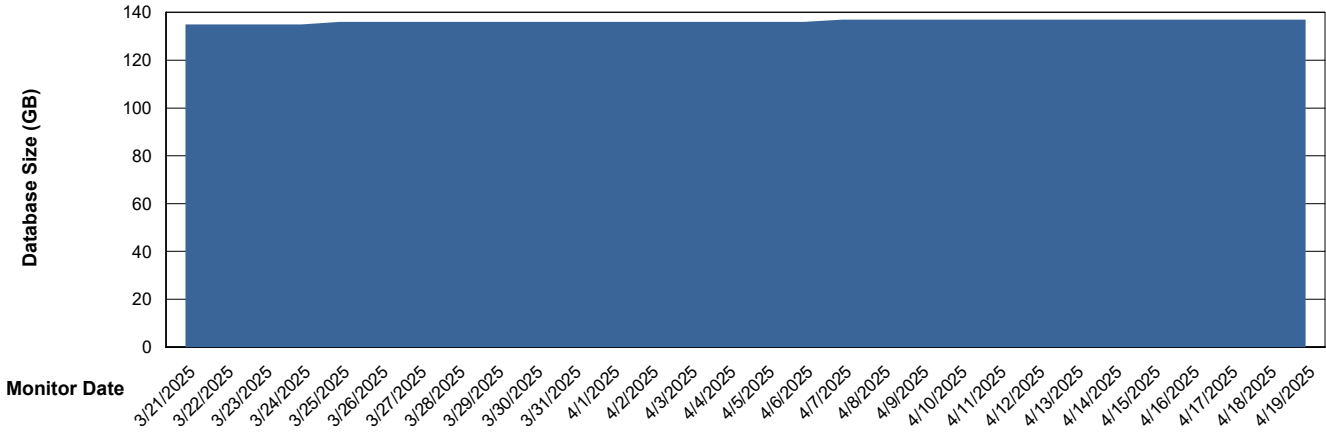

DB Processes Max 300

Weekly SLA Customer Report

Customer RSS Production
 Database ID 52

DATABASE SIZE RSS_PRD_SV1364_PRD_ABS1

Database growth over last month

Database Tablespace RSS_PRD_SV1364_PRD_ABS1

Date	Tablespace Name	Filesize (Gb)	Usedsize (Gb)	Percentage free
4/19/2025	ABSDATA	67	56	16
	INDX	91	76	16
4/18/2025	ABSDATA	67	56	17
	INDX	91	76	16
4/17/2025	ABSDATA	67	56	17
	INDX	91	76	16
4/16/2025	ABSDATA	67	56	17
	INDX	91	76	16
4/15/2025	ABSDATA	67	56	17
	INDX	91	76	16
4/14/2025	ABSDATA	67	56	17
	INDX	91	76	16
4/13/2025	ABSDATA	67	56	17
	INDX	91	76	16