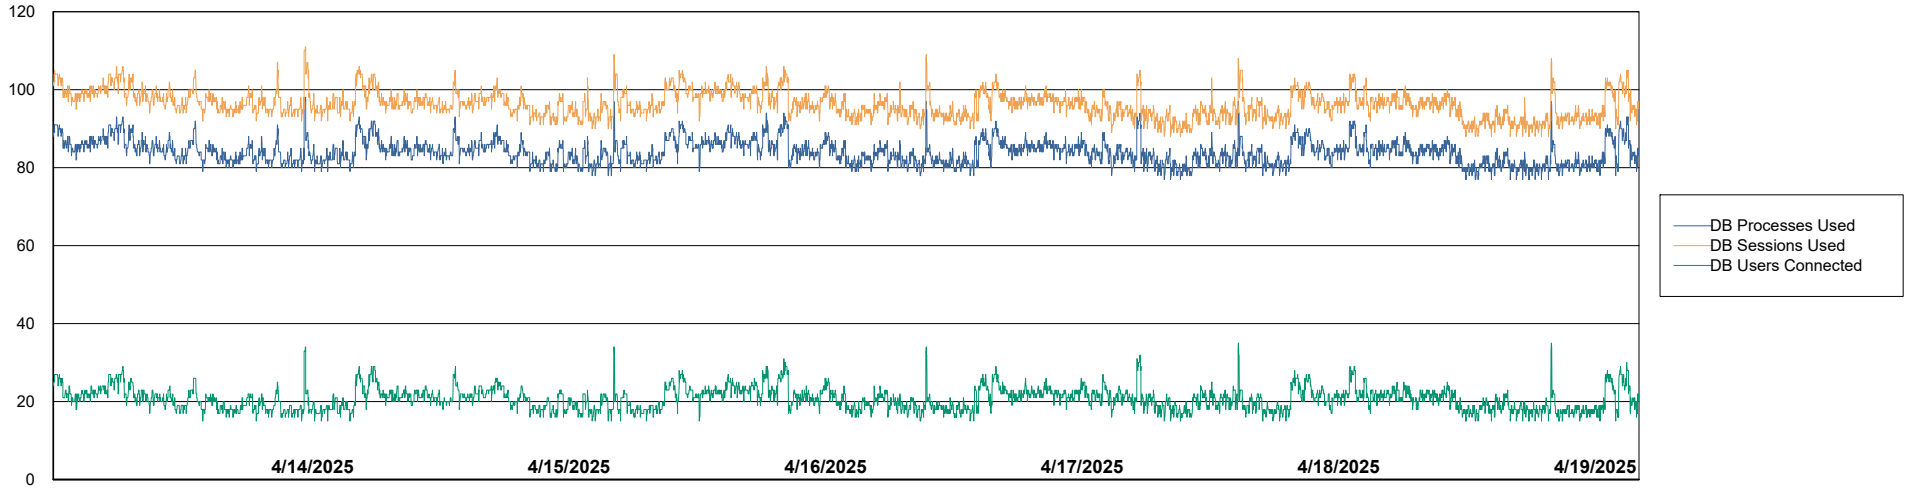

Database Performance NOA_PRD_NHSBI_ABS1