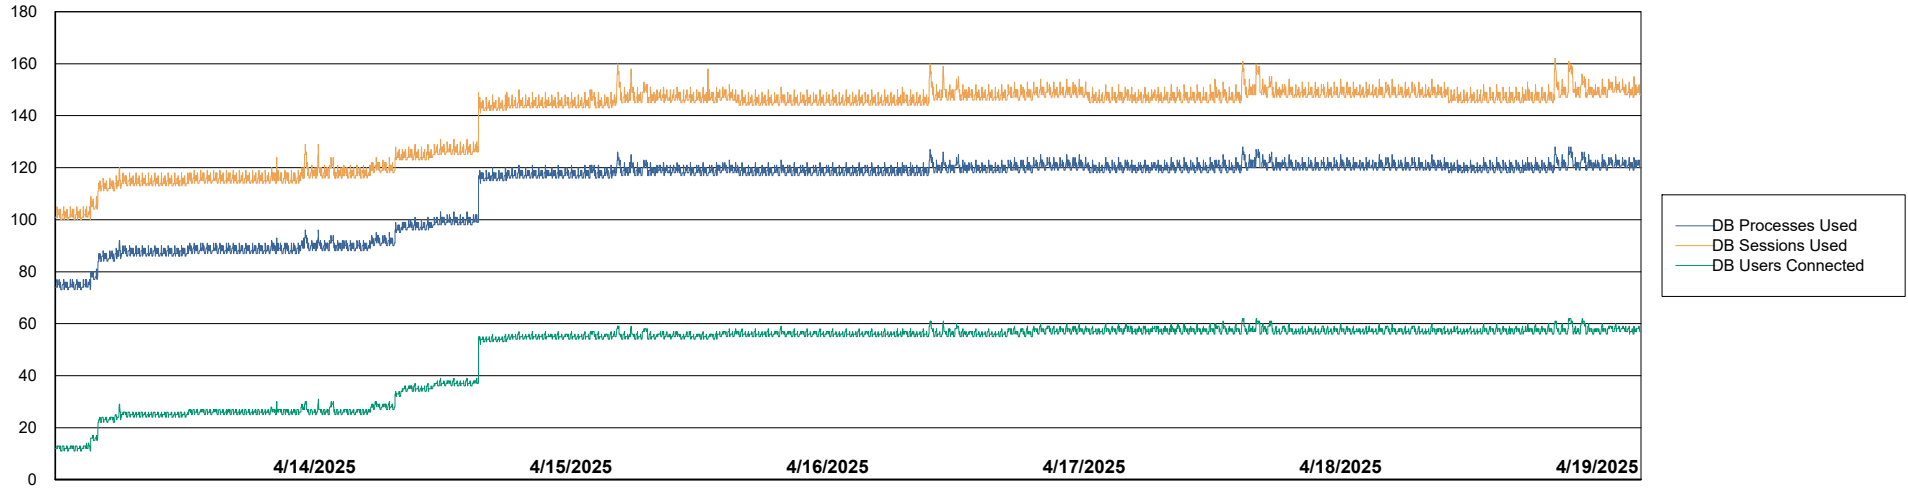

Database Performance NIX_PRD_ABSBI_ABS1