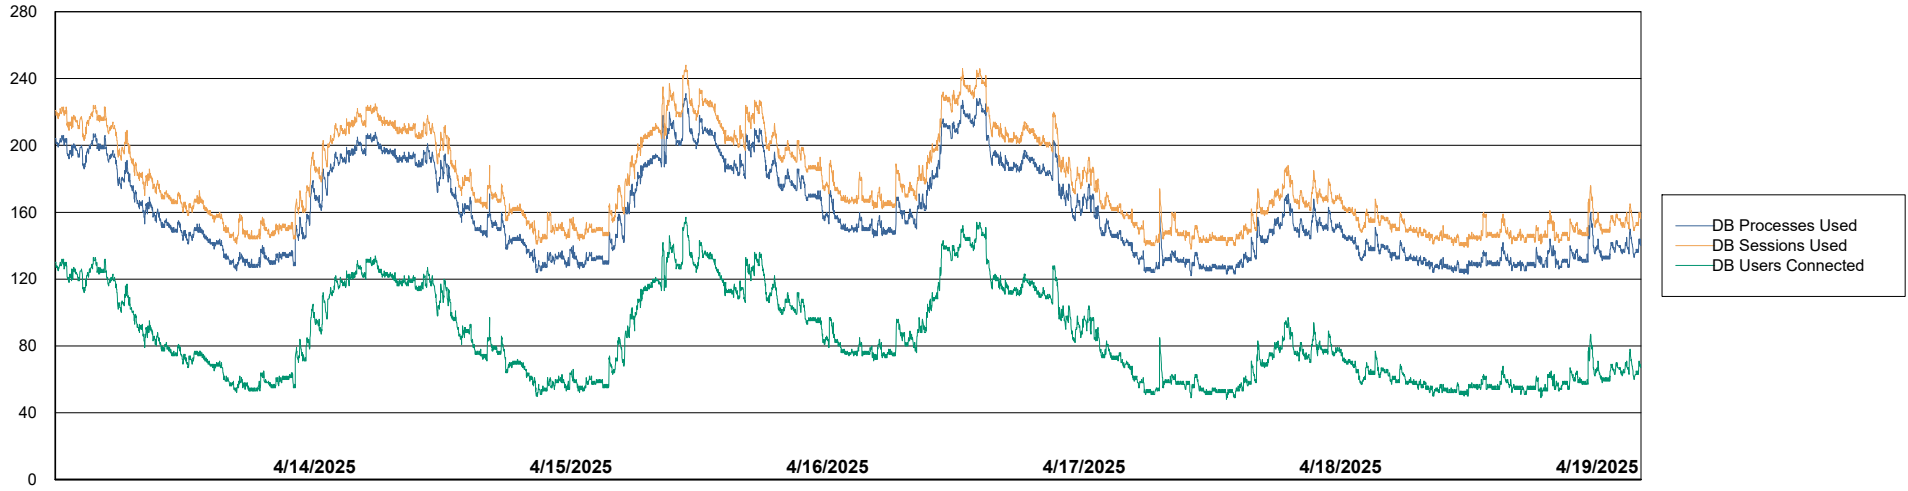

Database Performance LST-DBS3-AMS_DB_ABSME