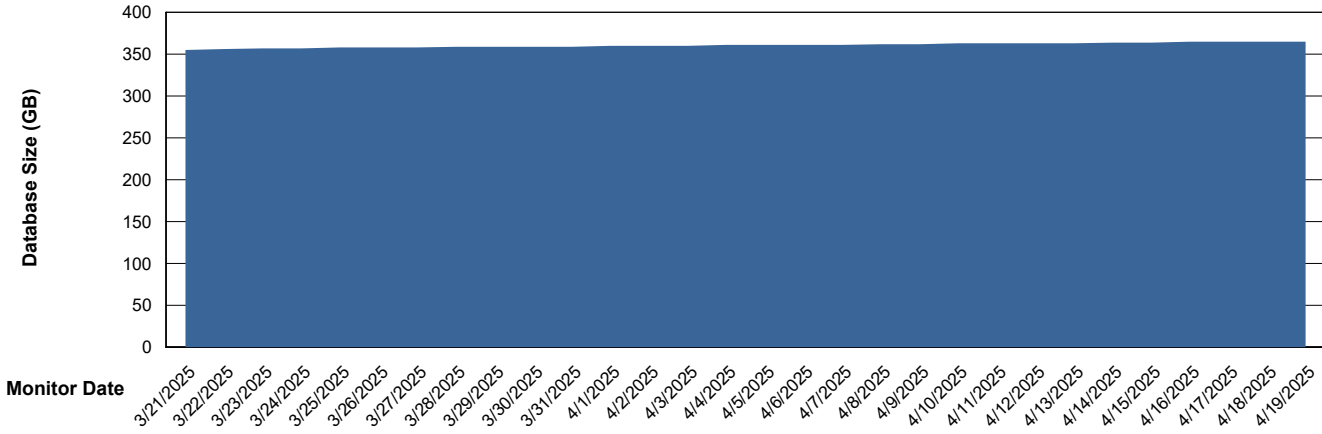

Database growth over last month

Database Tablespace LST-DBS3-AMS_DB_ABSME

Date	Tablespace Name	Filesize (Gb)	Usedsize (Gb)	Percentage free
4/19/2025	ABSDATA	419	337	19
	INDX	60	22	63
4/18/2025	ABSDATA	419	337	20
	INDX	60	22	63
4/17/2025	ABSDATA	419	337	20
	INDX	60	22	63
4/16/2025	ABSDATA	419	337	20
	INDX	60	22	64
4/15/2025	ABSDATA	419	336	20
	INDX	60	22	64
4/14/2025	ABSDATA	419	336	20
	INDX	60	22	64
4/13/2025	ABSDATA	419	336	20
	INDX	60	22	64