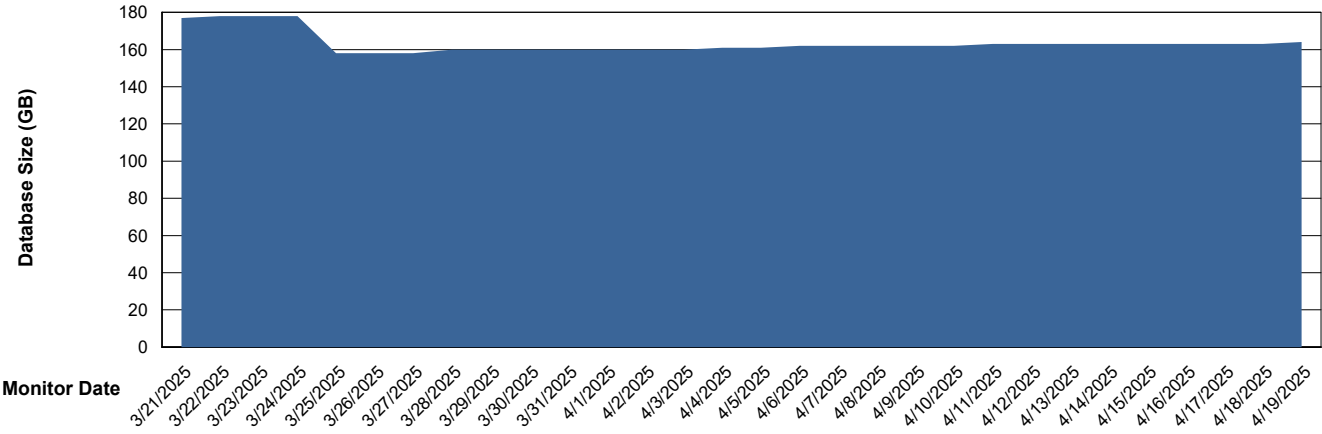

DATABASE SIZE LST-DBS6-AMS_DB_ABSEE2

Database growth over last month