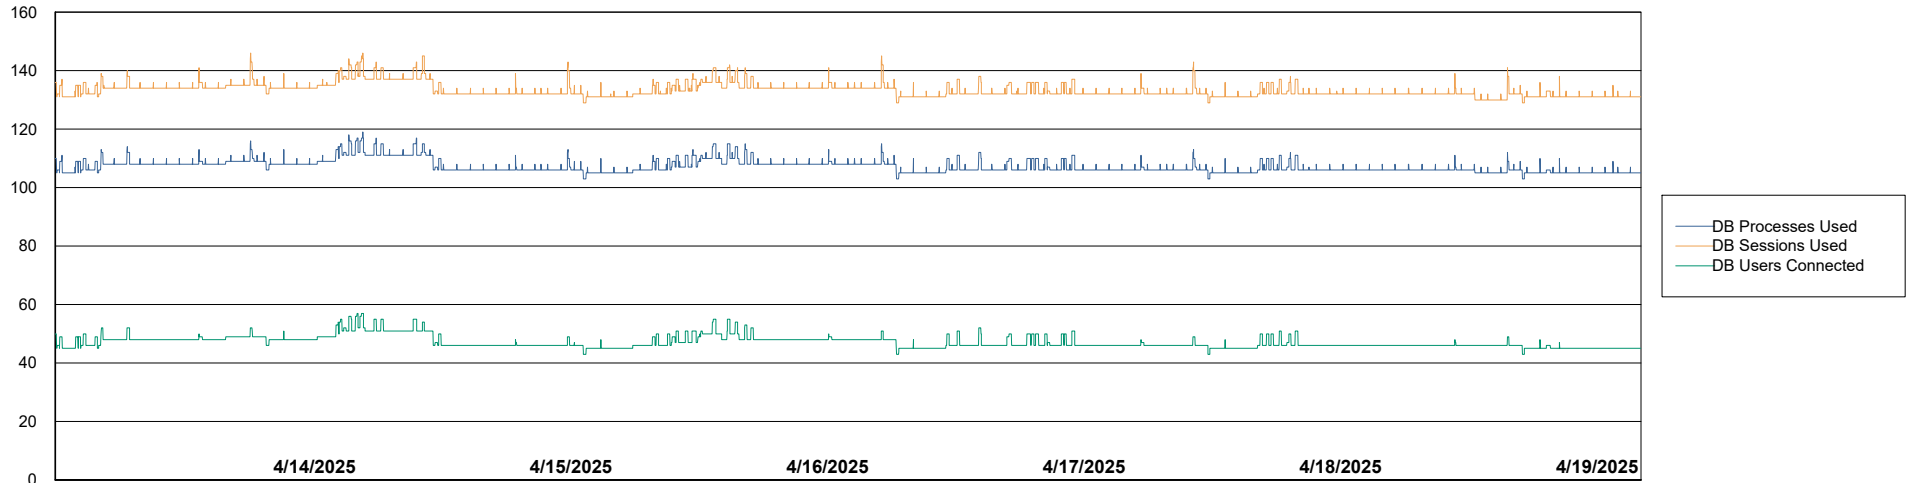

Database Performance KLA_PRD_KLAHQORA05_DB_ABS1