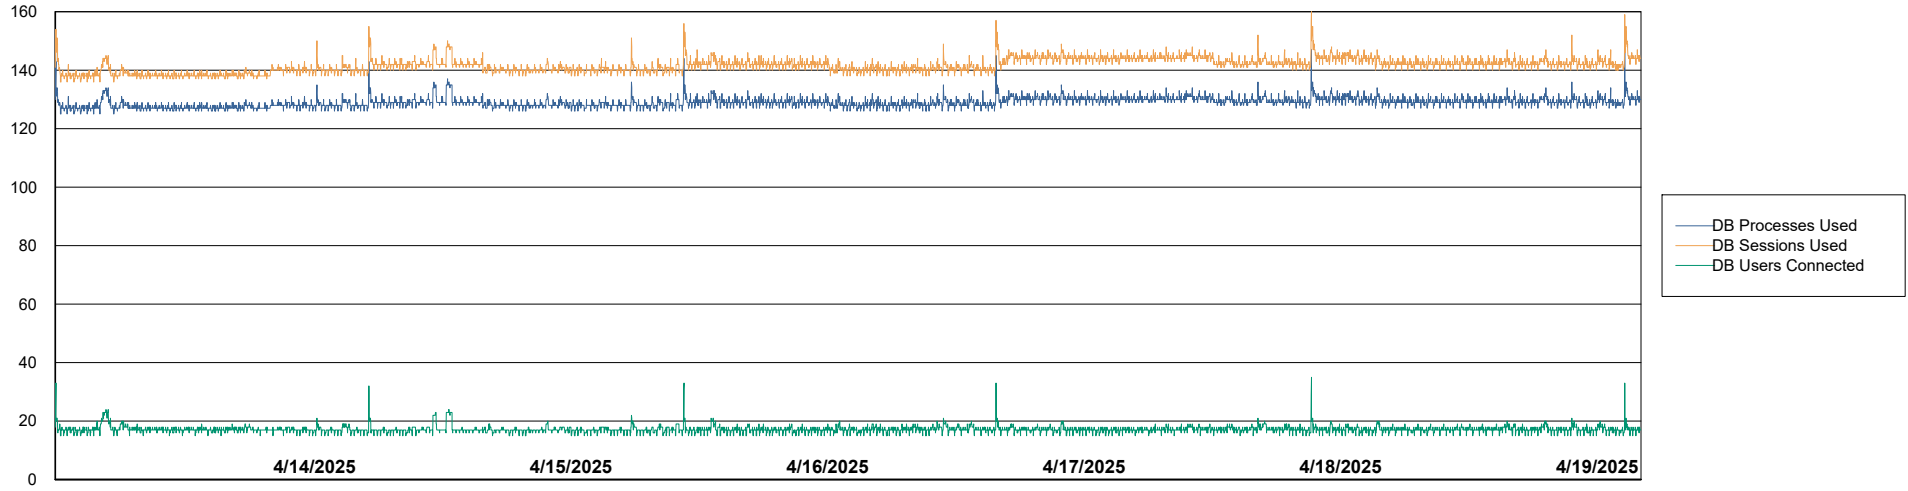

Database Performance HUE_PRD_S-ORABI2024_ABS1