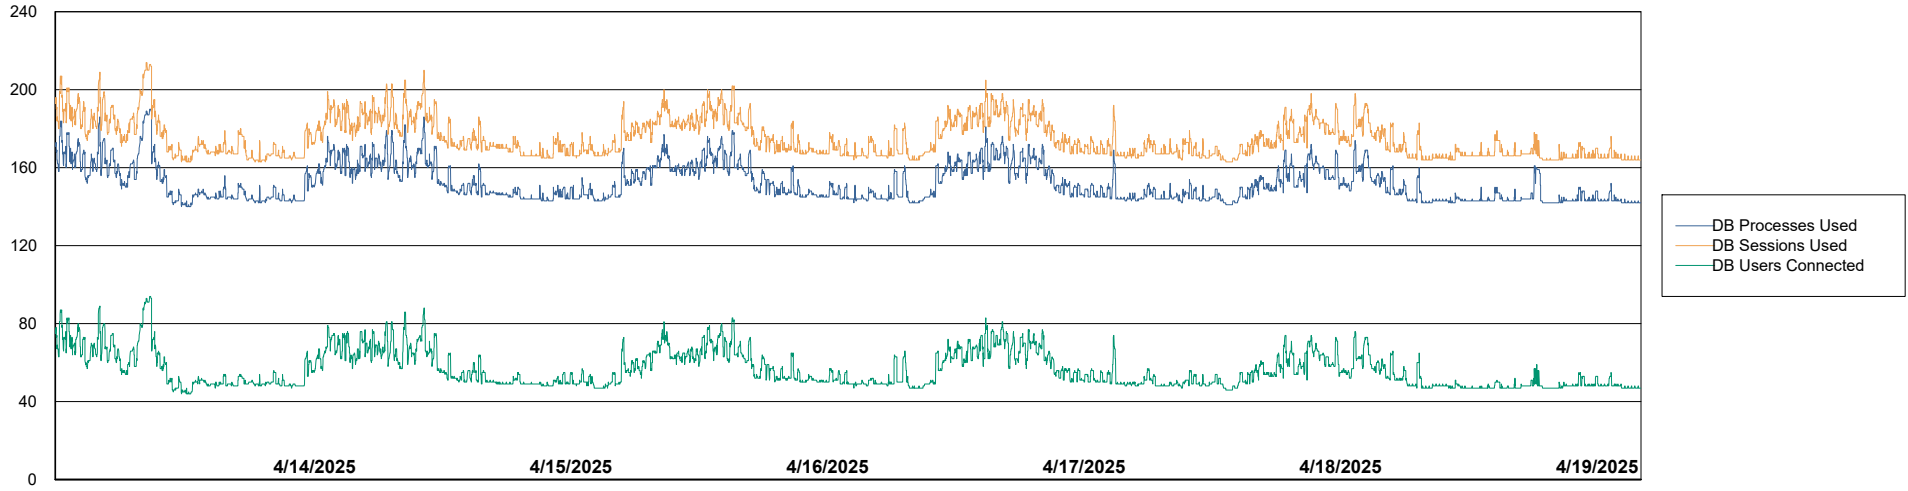

Database Performance ELJ_PRD_FRASEQXPRDDB01_ABS1