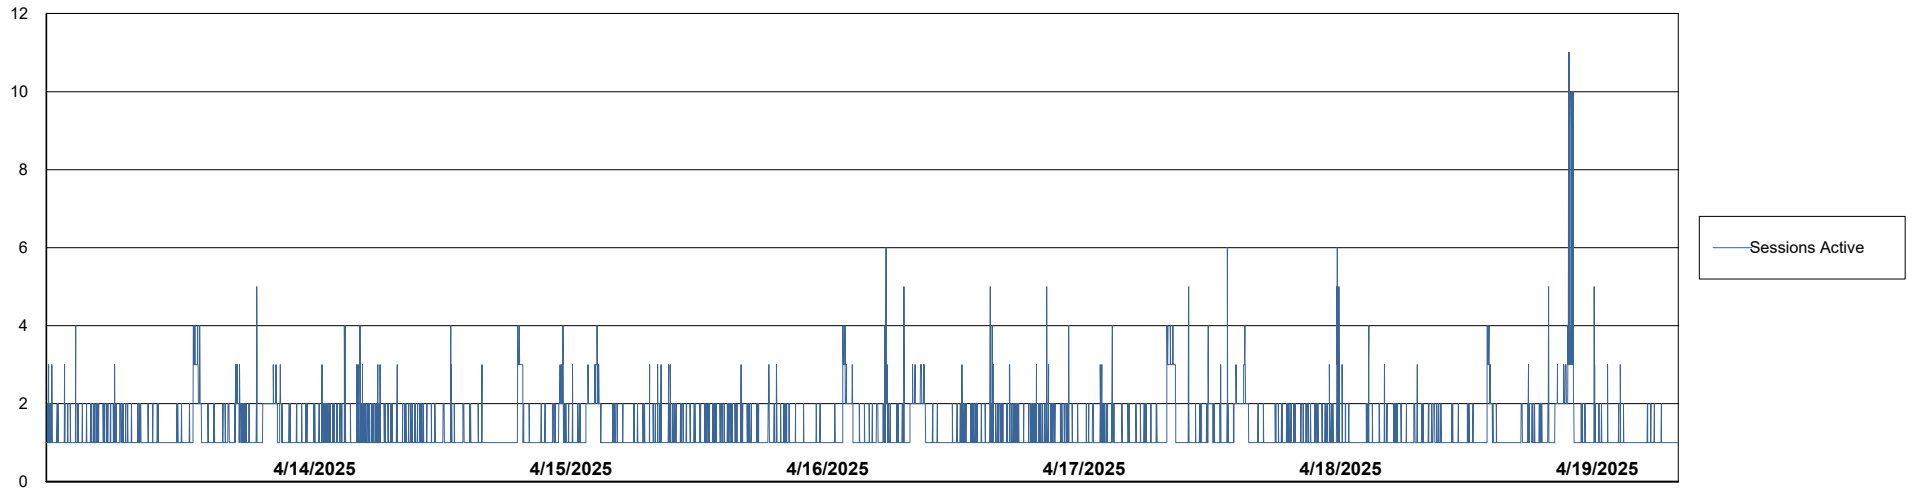

Database Performance ELJ_PRD_FRASEQXPRDDB01_ABS1