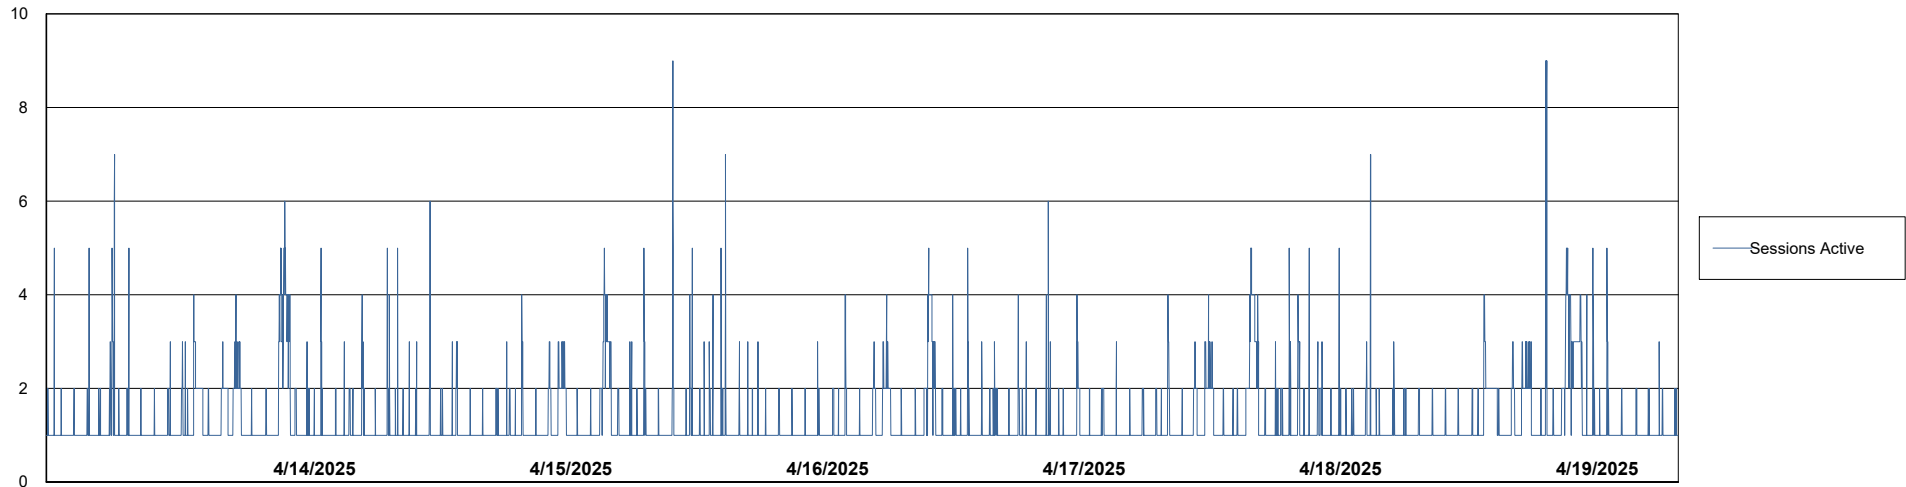

Database Performance ELI_PRD_FRASEQXPRDDB04-BI_ABS1