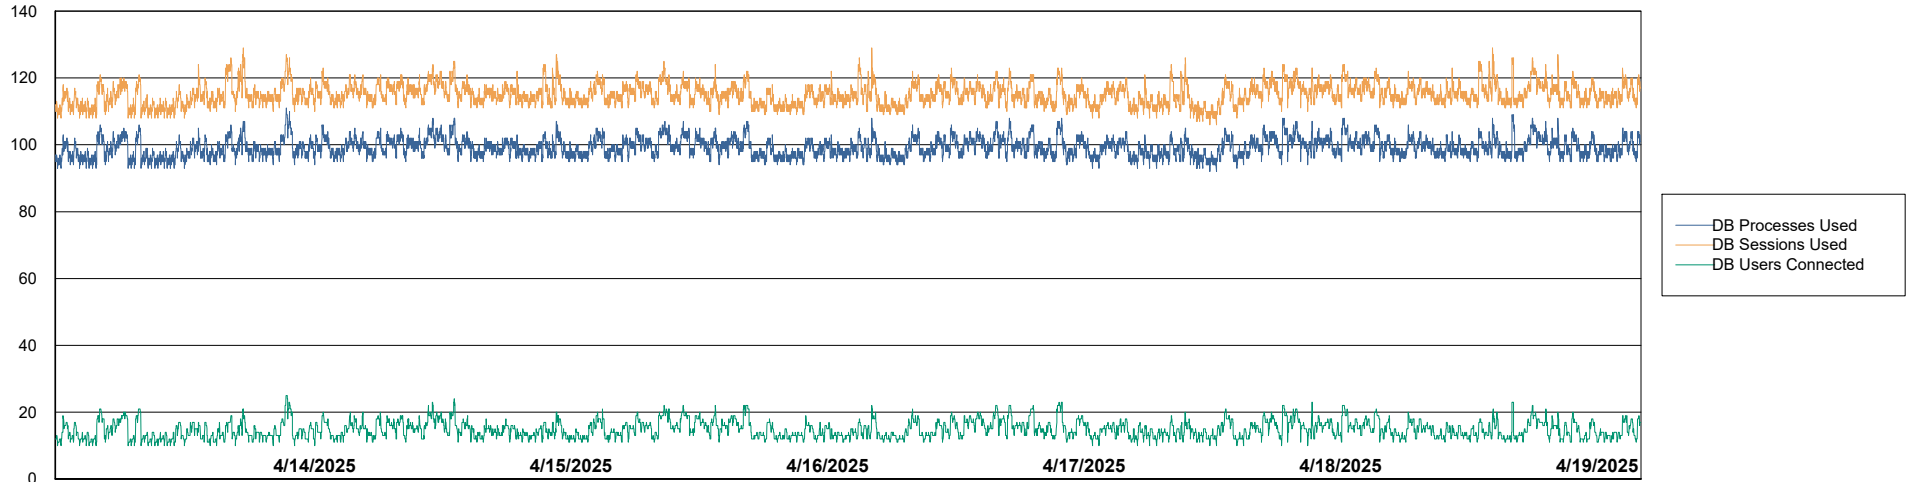

Database Performance ELI_PRD_FRASEQXPRDDB04-BI_ABS1