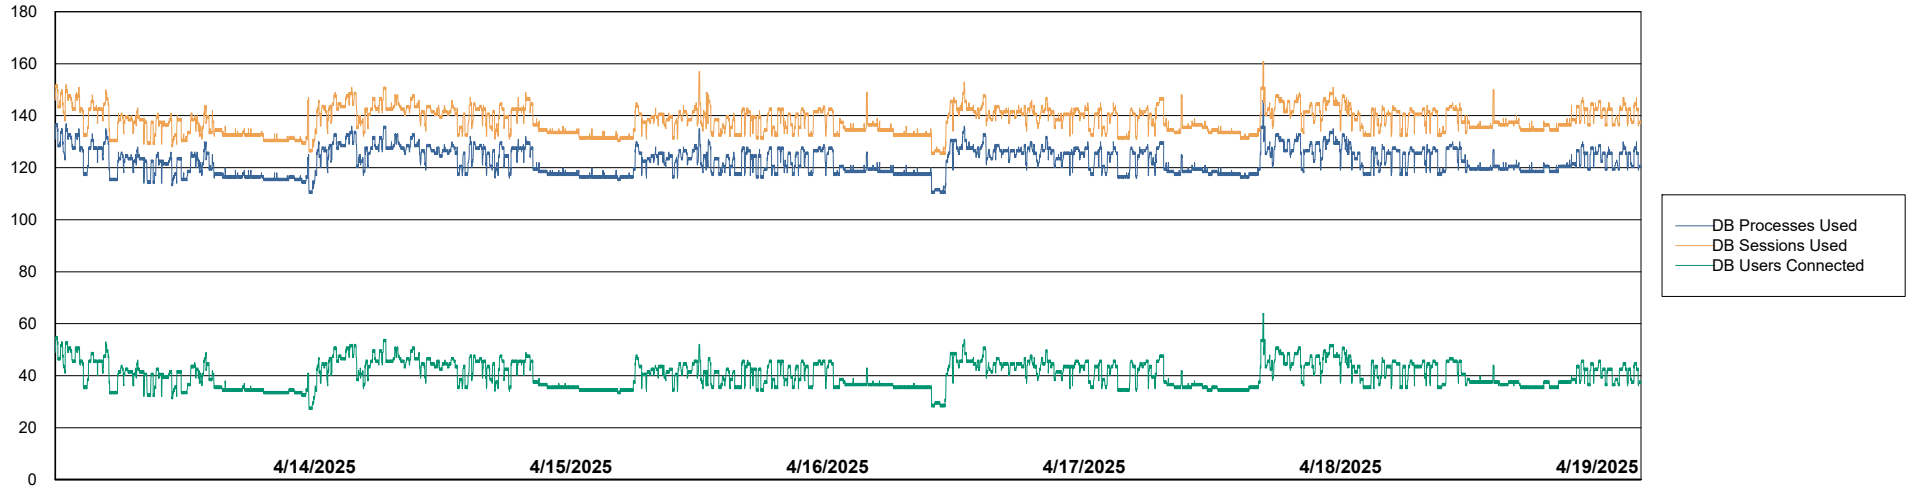

Database Performance ECL_PRD_ECLABS_ABS1