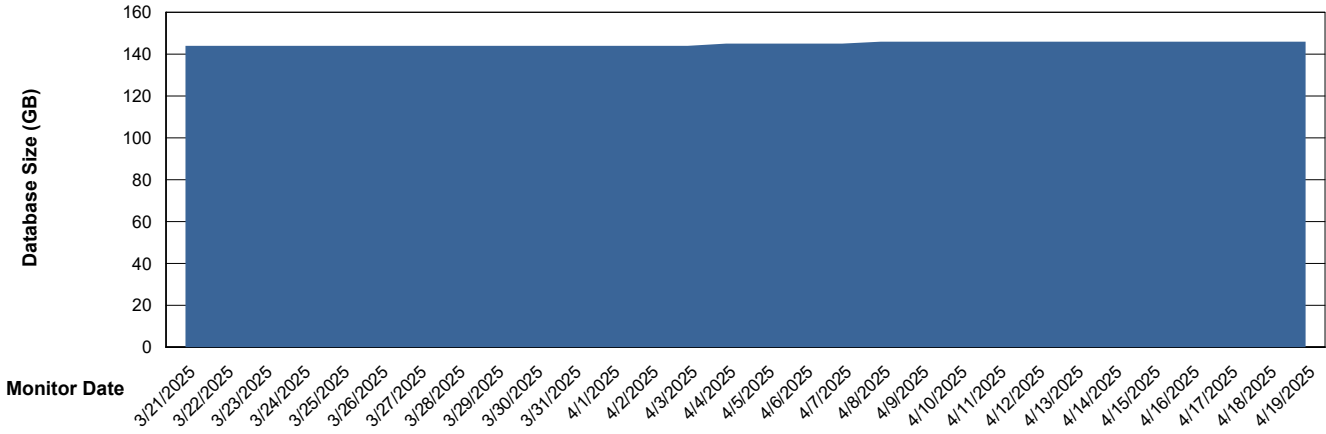

Weekly SLA Customer Report

Customer DFD_Production
Database ID 39

Database Performance DFD_PRD_DK-DC-SR-ABSDB_ABS1

Weekly SLA Customer Report

Customer DFD_Production
 Database ID 39

DATABASE SIZE DFD_PRD_DK-DC-SR-ABSDB_ABS1

Database growth over last month

Database Tablespace DFD_PRD_DK-DC-SR-ABSDB_ABS1

Date	Tablespace Name	Filesize (Gb)	Usedsize (Gb)	Percentage free
4/19/2025	ABSDATA	101	45	56
	INDX	136	97	28
4/18/2025	ABSDATA	101	45	56
	INDX	136	97	28
4/17/2025	ABSDATA	101	45	56
	INDX	136	97	28
4/16/2025	ABSDATA	101	45	56
	INDX	136	97	28
4/15/2025	ABSDATA	101	45	56
	INDX	136	97	29
4/14/2025	ABSDATA	101	45	56
	INDX	136	97	29
4/13/2025	ABSDATA	101	45	56
	INDX	136	97	29