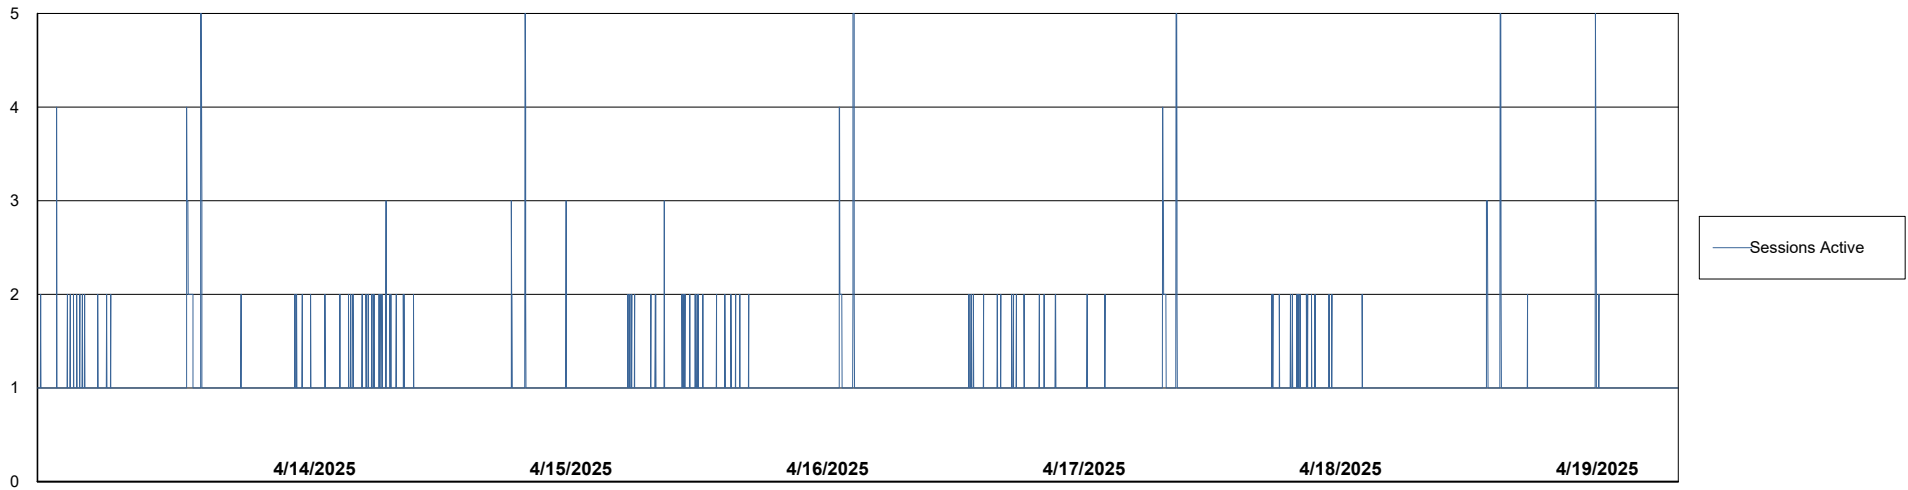

Harddisk Usage DFD_PRD_DK-DC-SR-ABSDB

	Free disk space on C: (%)	Total disk space on C: (Gb)	Used disk space on C: (Gb)	Free disk space on D: (%)	Total disk space on D: (Gb)	Used disk space on D: (Gb)	Free disk space on E: (%)	Total disk space on E: (Gb)	Used disk space on E: (Gb)
4/19/2025	76	200	48	39	800	485	89	400	45
4/18/2025	76	200	48	39	800	485	89	400	45
4/17/2025	76	200	48	39	800	485	89	400	45
4/16/2025	76	200	48	39	800	485	89	400	45
4/15/2025	76	200	48	39	800	484	88	400	47
4/14/2025	76	200	48	40	800	484	86	400	57
4/13/2025	76	200	48	40	800	484	85	400	60

Weekly SLA Customer Report

Customer DFD_Production
Database ID 39

Database Performance DFD_PRD_DK-DC-SR-ABSDB_ABS1

Weekly SLA Customer Report

Customer DFD_Production
 Database ID 39

DATABASE SIZE DFD_PRD_DK-DC-SR-ABSDB_ABS1