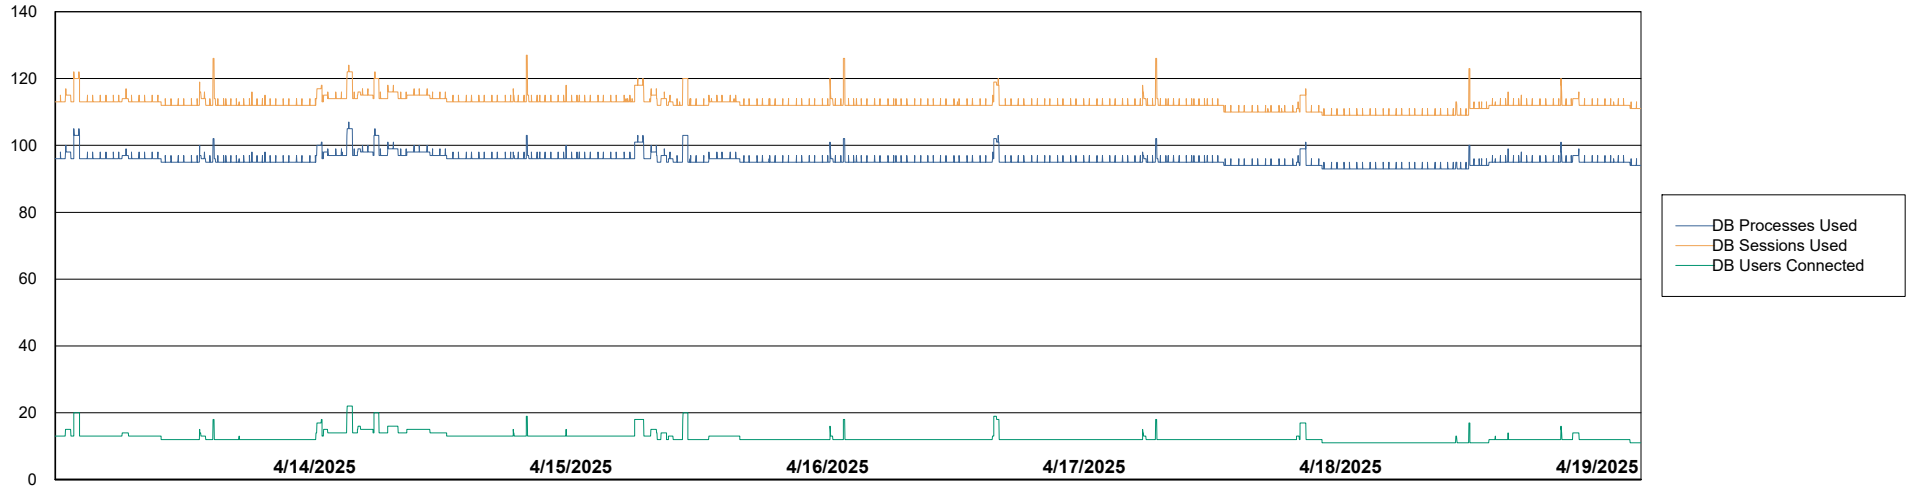

Harddisk Usage DFD_PRD_DK-DC-SR-ABSDB

	Free disk space on C: (%)	Total disk space on C: (Gb)	Used disk space on C: (Gb)	Free disk space on D: (%)	Total disk space on D: (Gb)	Used disk space on D: (Gb)	Free disk space on E: (%)	Total disk space on E: (Gb)	Used disk space on E: (Gb)
4/19/2025	76	200	48	39	800	485	89	400	45
4/18/2025	76	200	48	39	800	485	89	400	45
4/17/2025	76	200	48	39	800	485	89	400	45
4/16/2025	76	200	48	39	800	485	89	400	45
4/15/2025	76	200	48	39	800	484	88	400	47
4/14/2025	76	200	48	40	800	484	86	400	57
4/13/2025	76	200	48	40	800	484	85	400	60

Weekly SLA Customer Report

Customer DFD_Production
Database ID 39

Database Performance DFD_PRD_DK-DC-SR-ABSDB_ABS1

Weekly SLA Customer Report

Customer DFD_Production
 Database ID 39

DATABASE SIZE DFD_PRD_DK-DC-SR-ABSDB_ABS1