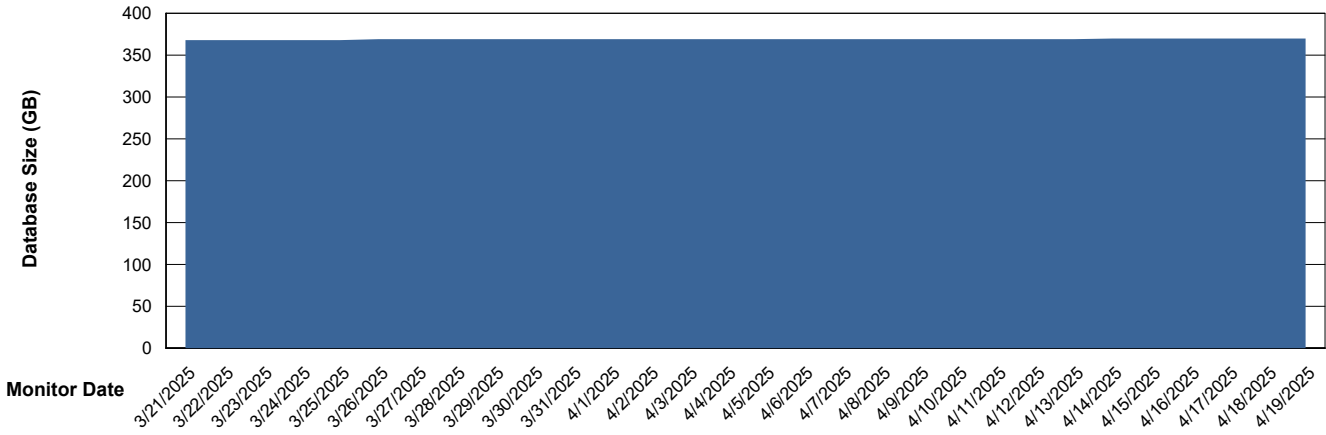

DB Processes Max 1,000

Weekly SLA Customer Report

Customer CLO Production
 Database ID 38

DATABASE SIZE CLO_PRD_CLO-ORA01_ABS1

Database growth over last month

Database Tablespace CLO_PRD_CLO-ORA01_ABS1

Date	Tablespace Name	Filesize (Gb)	Usedsize (Gb)	Percentage free
4/19/2025	ABSDATA	117	95	19
	INDX	304	249	18
4/18/2025	ABSDATA	117	95	19
	INDX	304	249	18
4/17/2025	ABSDATA	117	95	19
	INDX	304	249	18
4/16/2025	ABSDATA	117	95	19
	INDX	304	249	18
4/15/2025	ABSDATA	117	95	19
	INDX	304	249	18
4/14/2025	ABSDATA	117	95	19
	INDX	304	249	18
4/13/2025	ABSDATA	117	95	19
	INDX	304	248	18