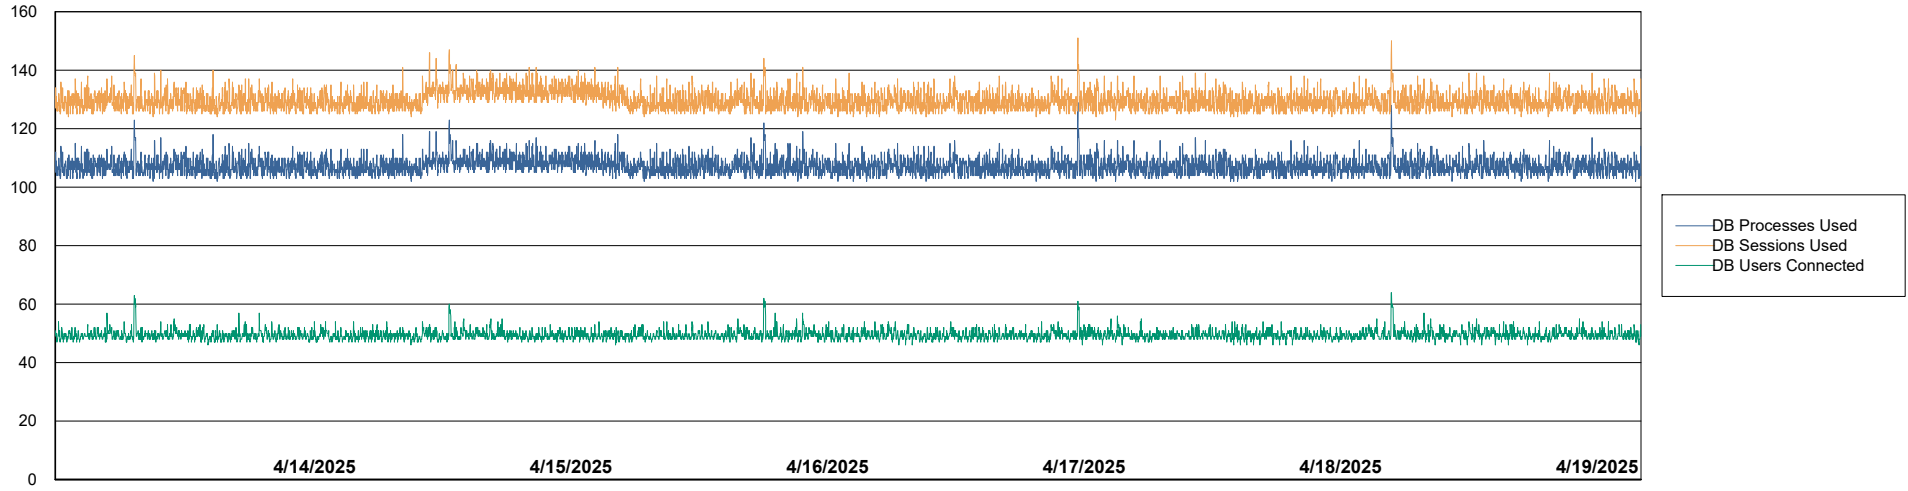

Database Performance AUJ_ABSEM3_DB