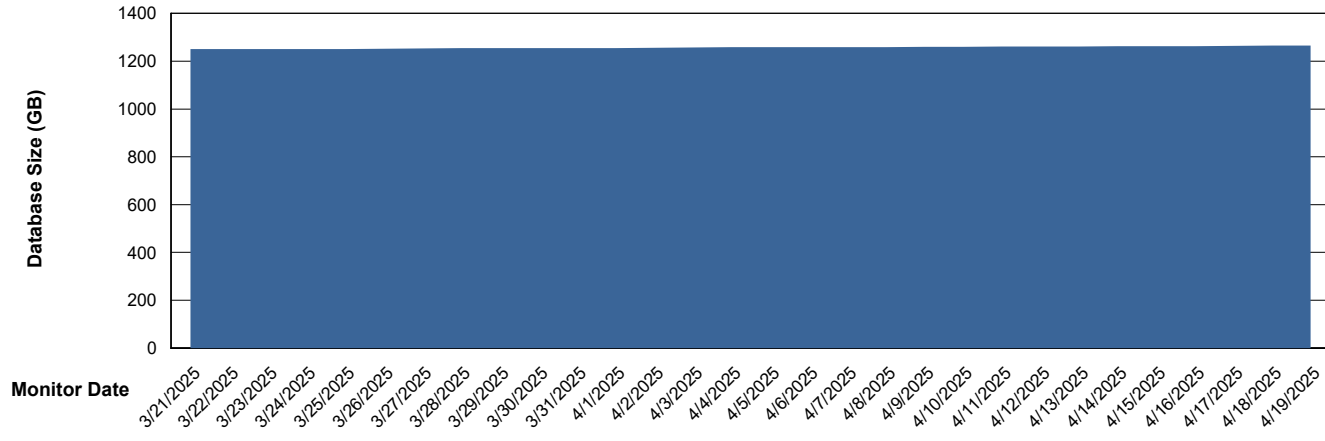

Database growth over last month

Weekly SLA Customer Report

Customer AUJ_Production
Database ID 41

DATABASE SIZE AUJ_DB3_Primary

Database growth over last month

Weekly SLA Customer Report

Customer AUJ_Production
Database ID 41

Database Tablespace AUJ_BI3_DB

Date	Tablespace Name	Filesize (Gb)	Usedsize (Gb)	Percentage free
4/19/2025	ABSDATA	200	146	27
	INDX	80	27	66
4/18/2025	ABSDATA	200	146	27
	INDX	80	27	66
4/17/2025	ABSDATA	200	146	27
	INDX	80	27	66
4/16/2025	ABSDATA	200	146	27
	INDX	80	27	66
4/15/2025	ABSDATA	200	146	27
	INDX	80	27	66
4/14/2025	ABSDATA	200	146	27
	INDX	80	27	66
4/13/2025	ABSDATA	200	146	27
	INDX	80	27	66