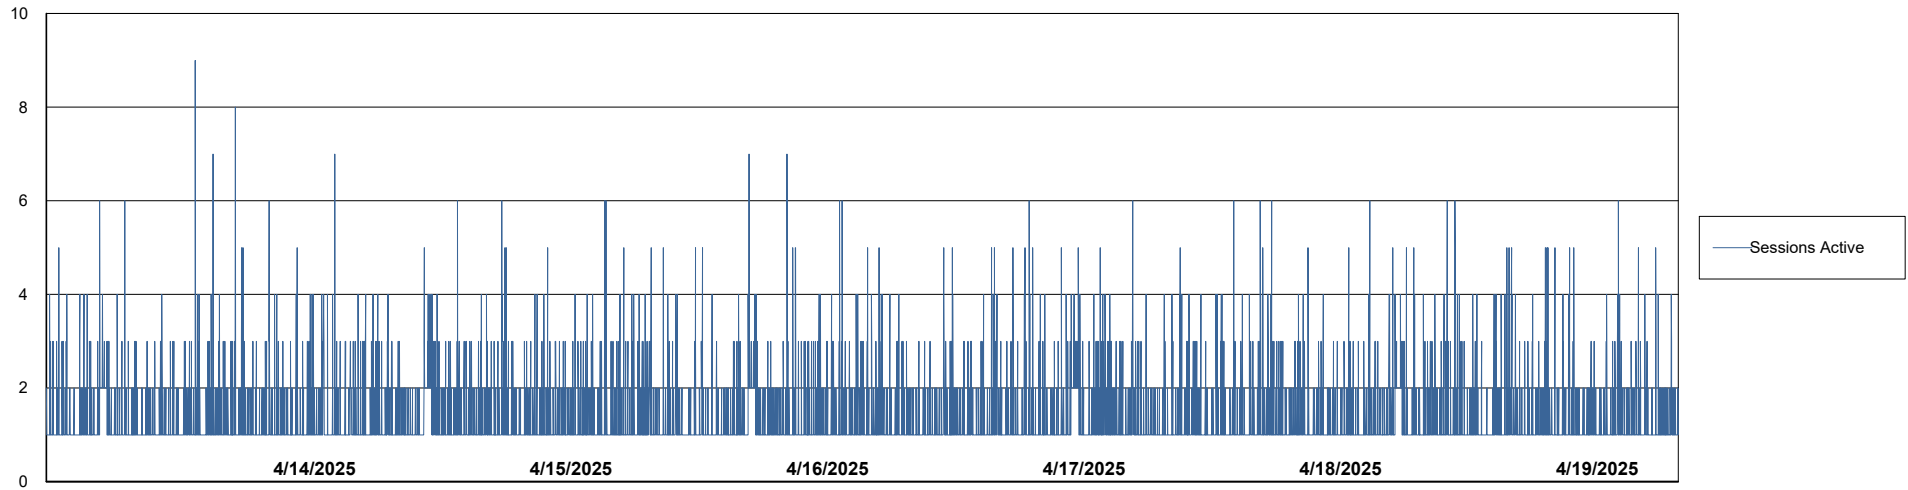

Database Performance AUJ_ABSEM3_DB