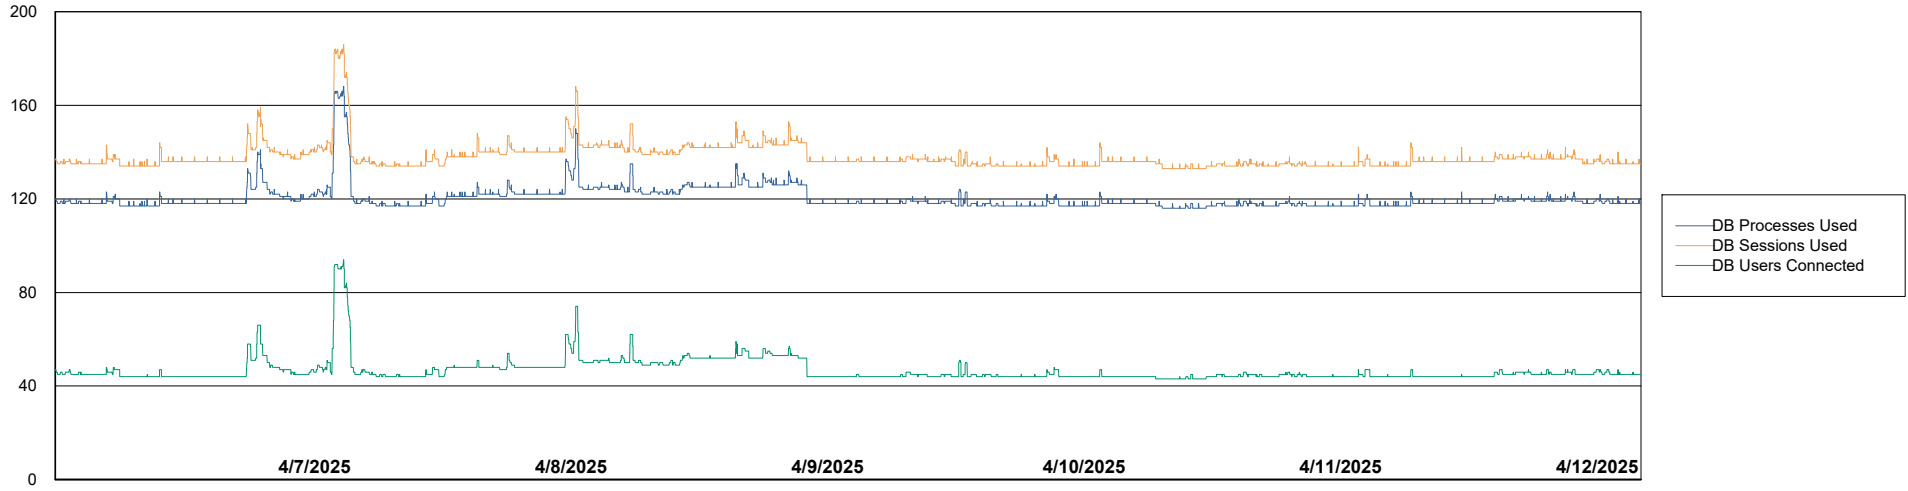

Database Performance XMX_PROD_ABSDB01_PRDB_ABS1