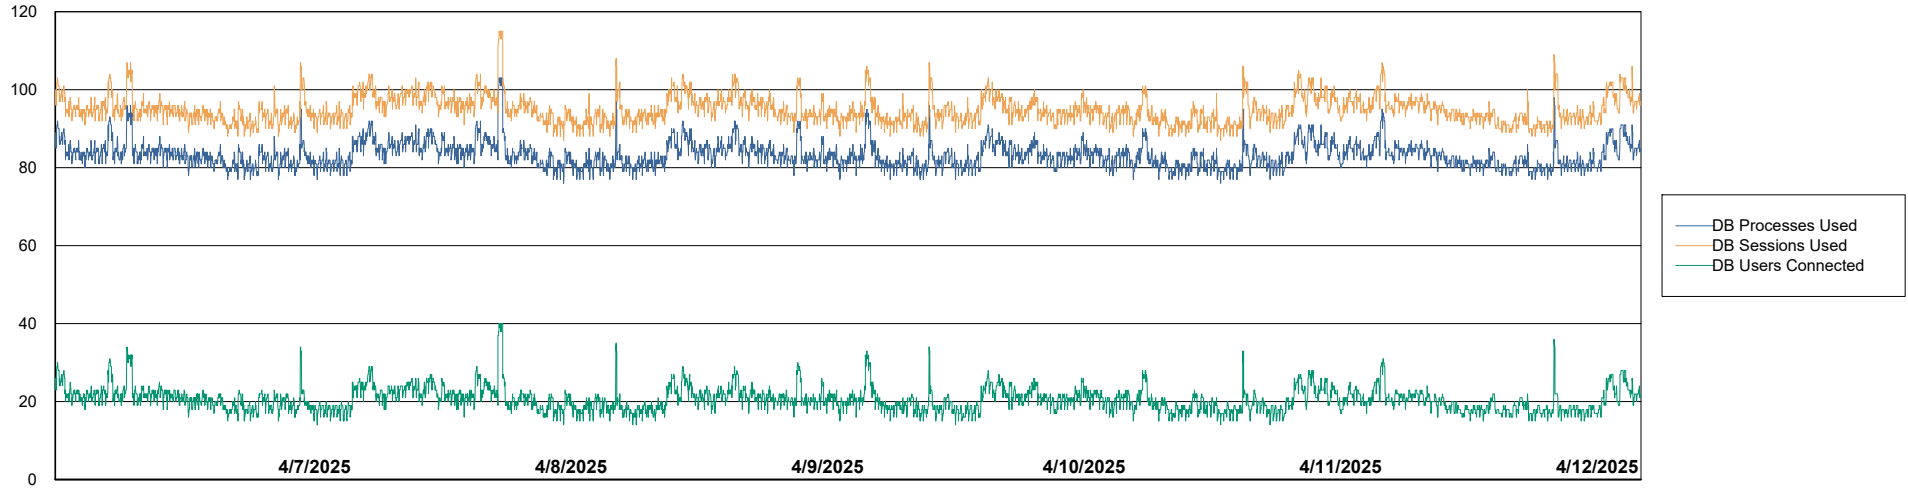

Database Performance NOA_PRD_NHSBI_ABS1