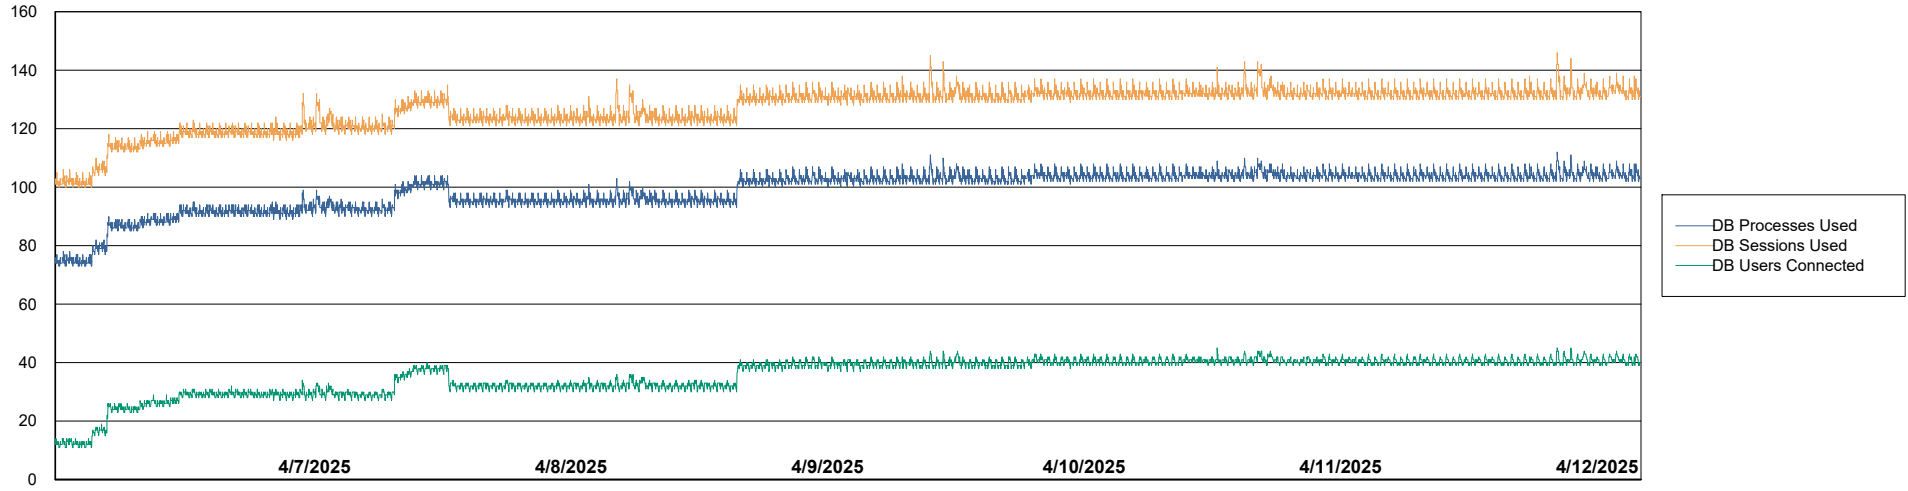

Database Performance NIX_PRD_ABSBI_ABS1