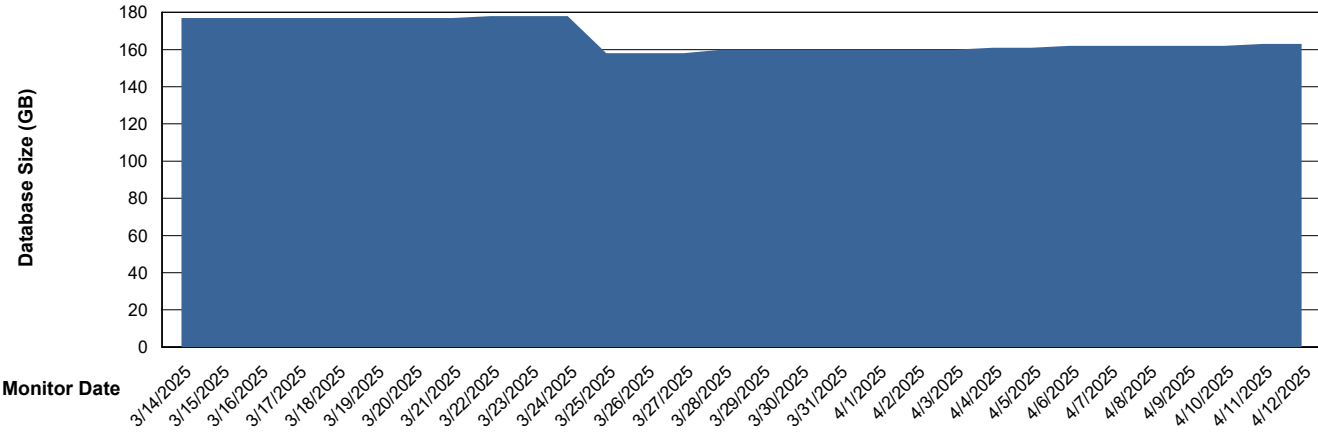

Database Performance LST-DBS6-AMS_DB_ABSEE2

Weekly SLA Customer Report

Customer LST OCI AMS Production ABSEE2
 Database ID 212

DATABASE SIZE LST-DBS6-AMS_DB_ABSEE2

Database growth over last month

Database Tablespace LST-DBS6-AMS_DB_ABSEE2

Date	Tablespace Name	Filesize (Gb)	Usedsize (Gb)	Percentage free
4/12/2025	ABSDATA	220	148	33
	INDX	60	8	86
4/11/2025	ABSDATA	220	148	33
	INDX	60	8	86
4/10/2025	ABSDATA	220	148	33
	INDX	60	8	86
4/9/2025	ABSDATA	220	147	33
	INDX	60	8	86
4/8/2025	ABSDATA	220	147	33
	INDX	60	8	87
4/7/2025	ABSDATA	220	147	33
	INDX	60	8	87
4/6/2025	ABSDATA	220	147	33
	INDX	60	8	87