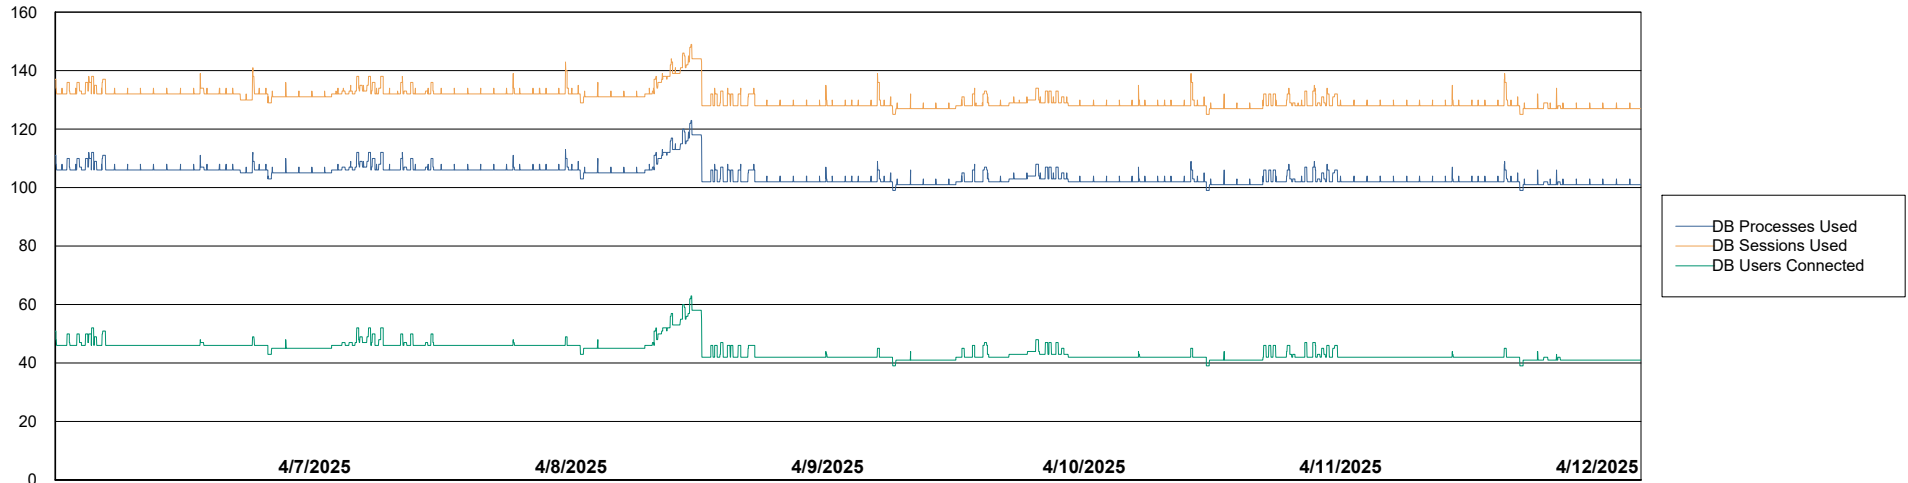

Database Performance KLA_PRD_KLAHQORA05_DB_ABS1