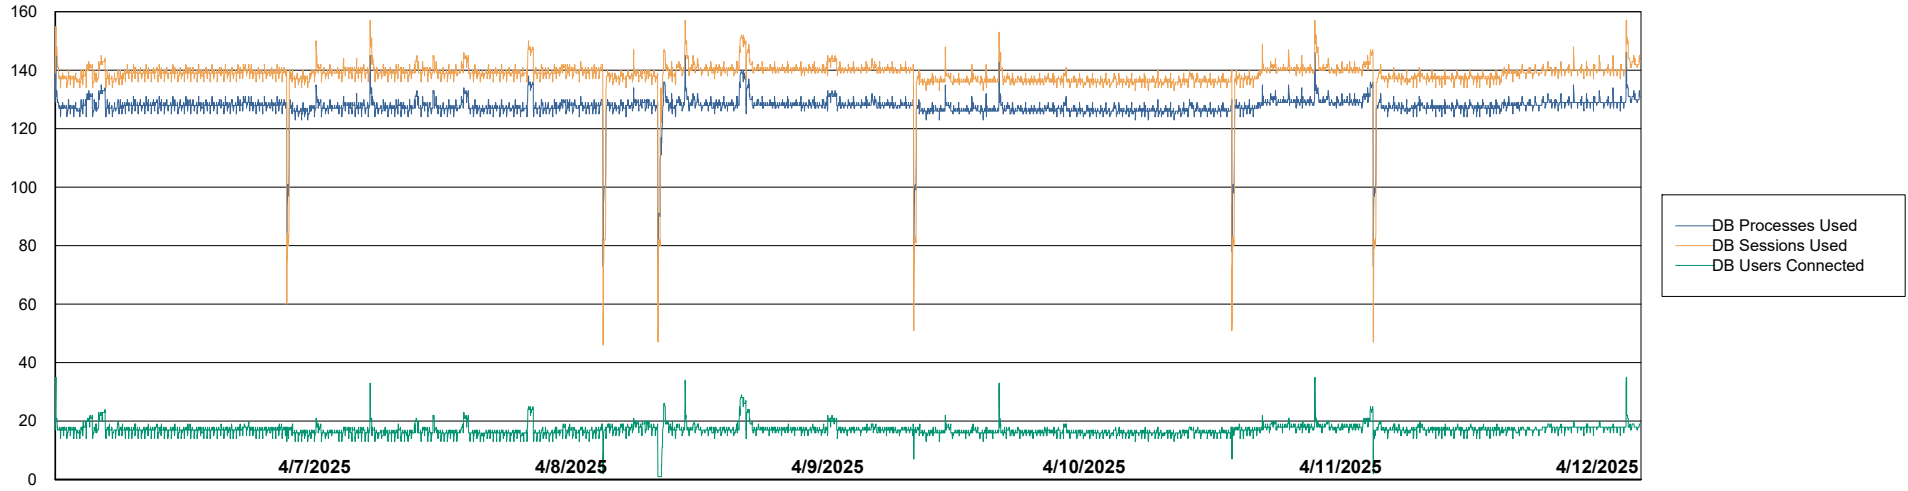

Database Performance HUE_PRD_S-ORABI2024_ABS1