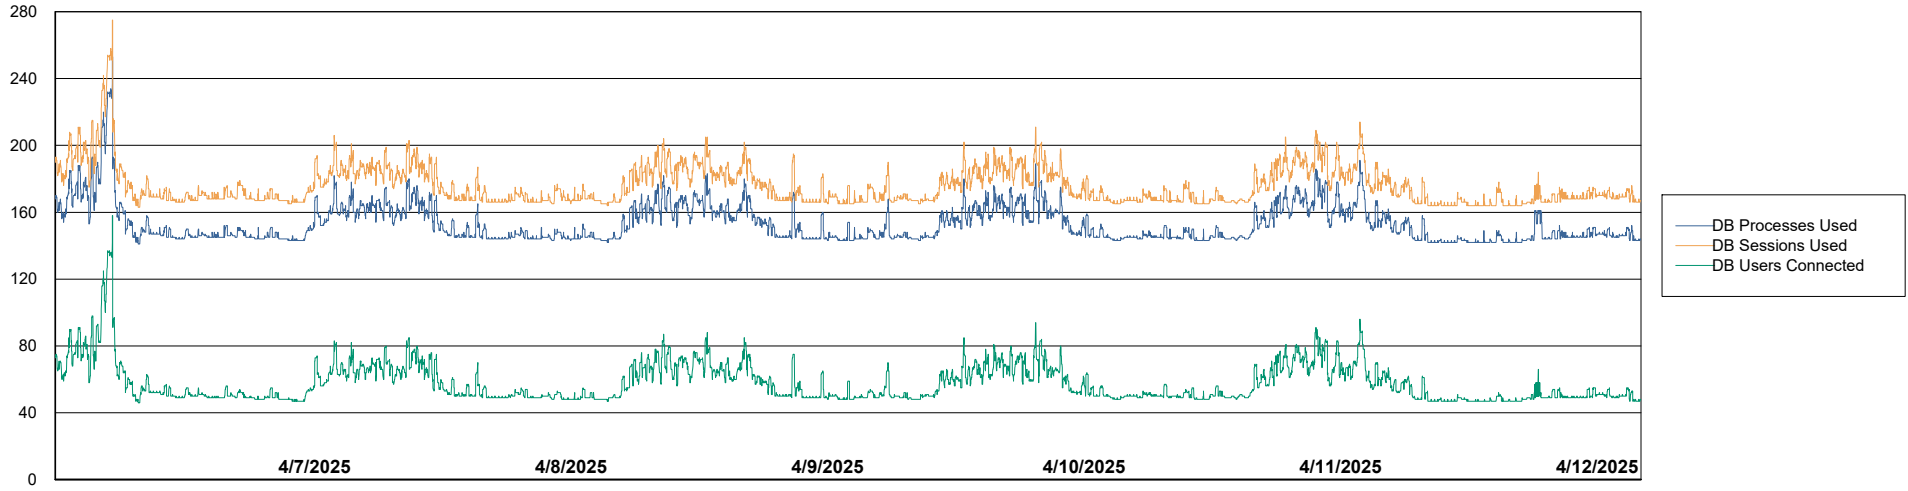

Database Performance ELJ_PRD_FRASEQXPRDDB01_ABS1