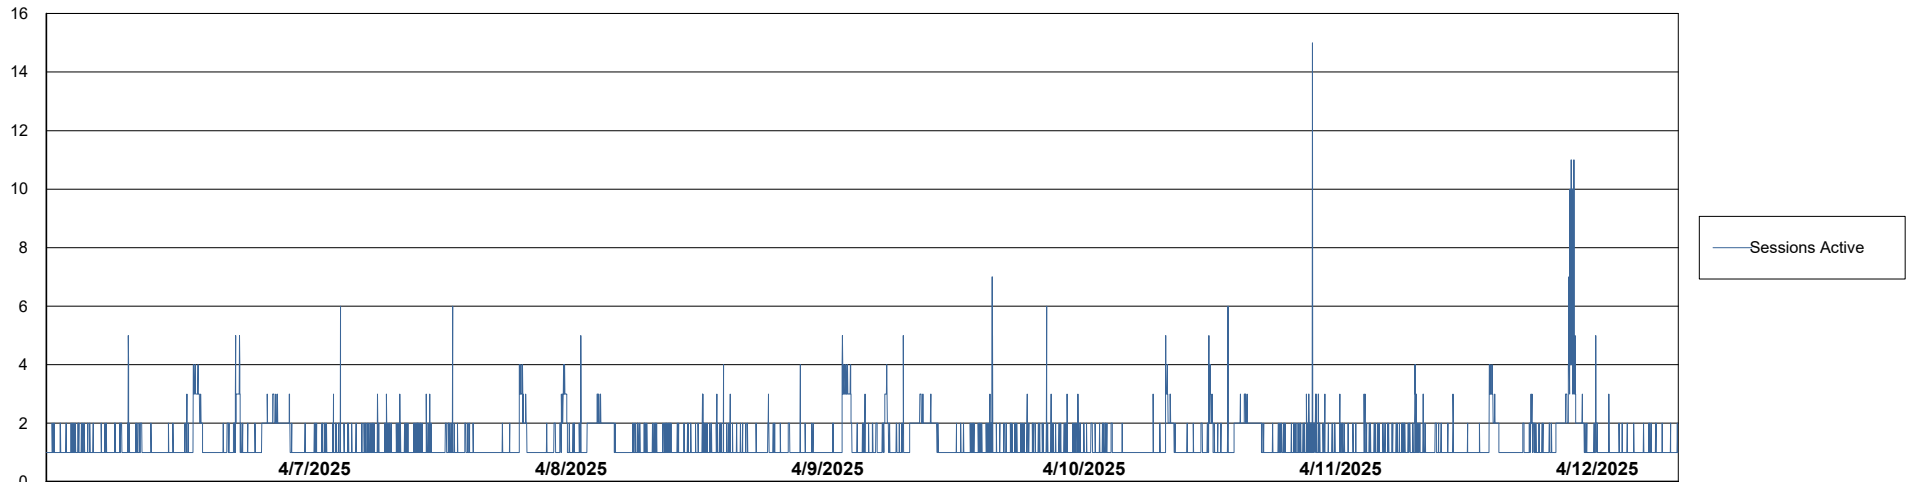

Database Performance ELJ_PRD_FRASEQXPRDDB01_ABS1