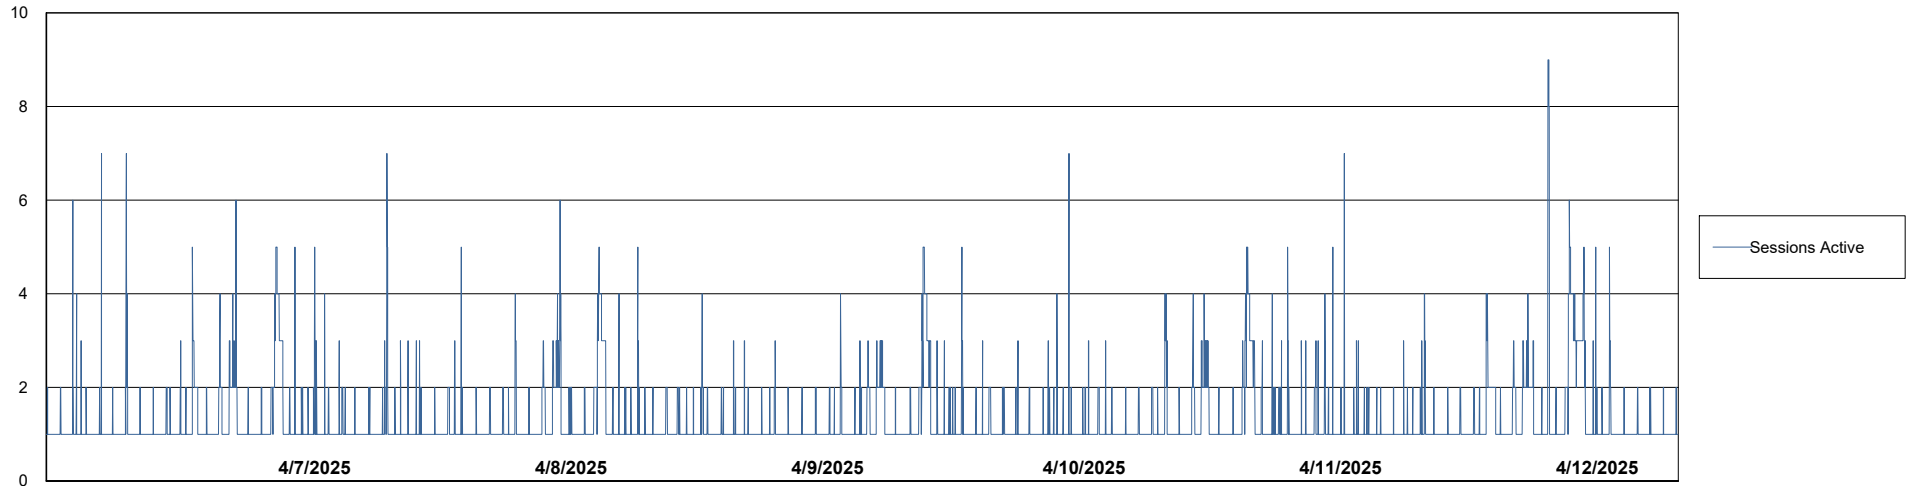

Database Performance ELI_PRD_FRASEQXPRDDB04-BI_ABS1