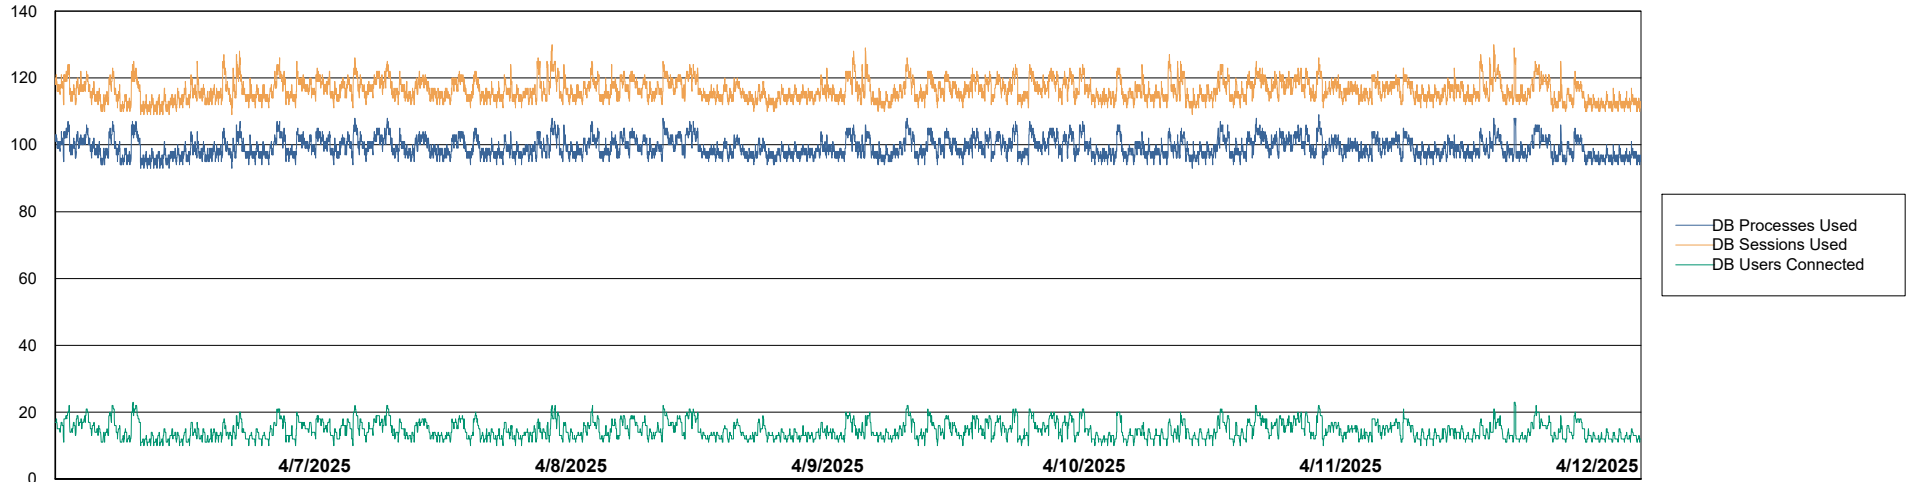

Database Performance ELI_PRD_FRASEQXPRDDB04-BI_ABS1